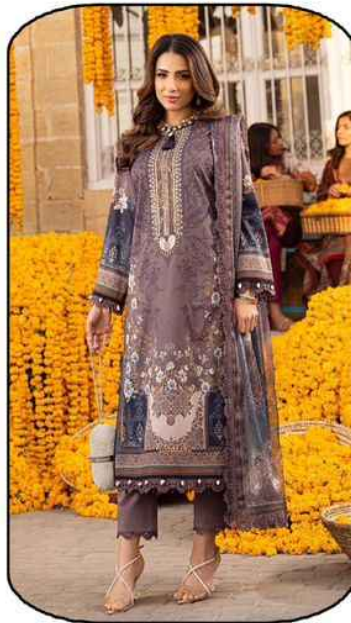

Style.8001

Style.8002

Style.8003

Style.8004

Style.8005

Style.8006

<p><u>TOP</u> Pure Lawn cotton - (2.40 MTR APX.)</p>
<p><u>DUPATTA</u> Mal-Mal cotton - (2.25 MTR APX.)</p>
<p><u>BOTTOM</u> Pure Lawn cotton - (2.00 MTR APX.)</p>