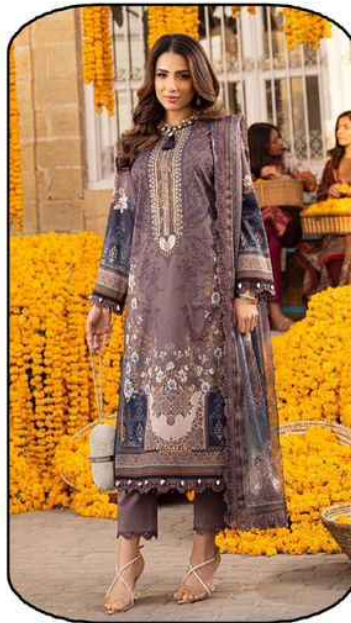

Style.8001

Style.8002

Style.8003

Style.8004

Style.8005

Style.8006

<u>TOP</u>
Pure Lawn cotton - (2.40 MTR APX.)
<u>DUPATTA</u>
Mal-Mal cotton - (2.25 MTR APX.)
<u>BOTTOM</u>
Pure Lawn cotton - (2.00 MTR APX.)