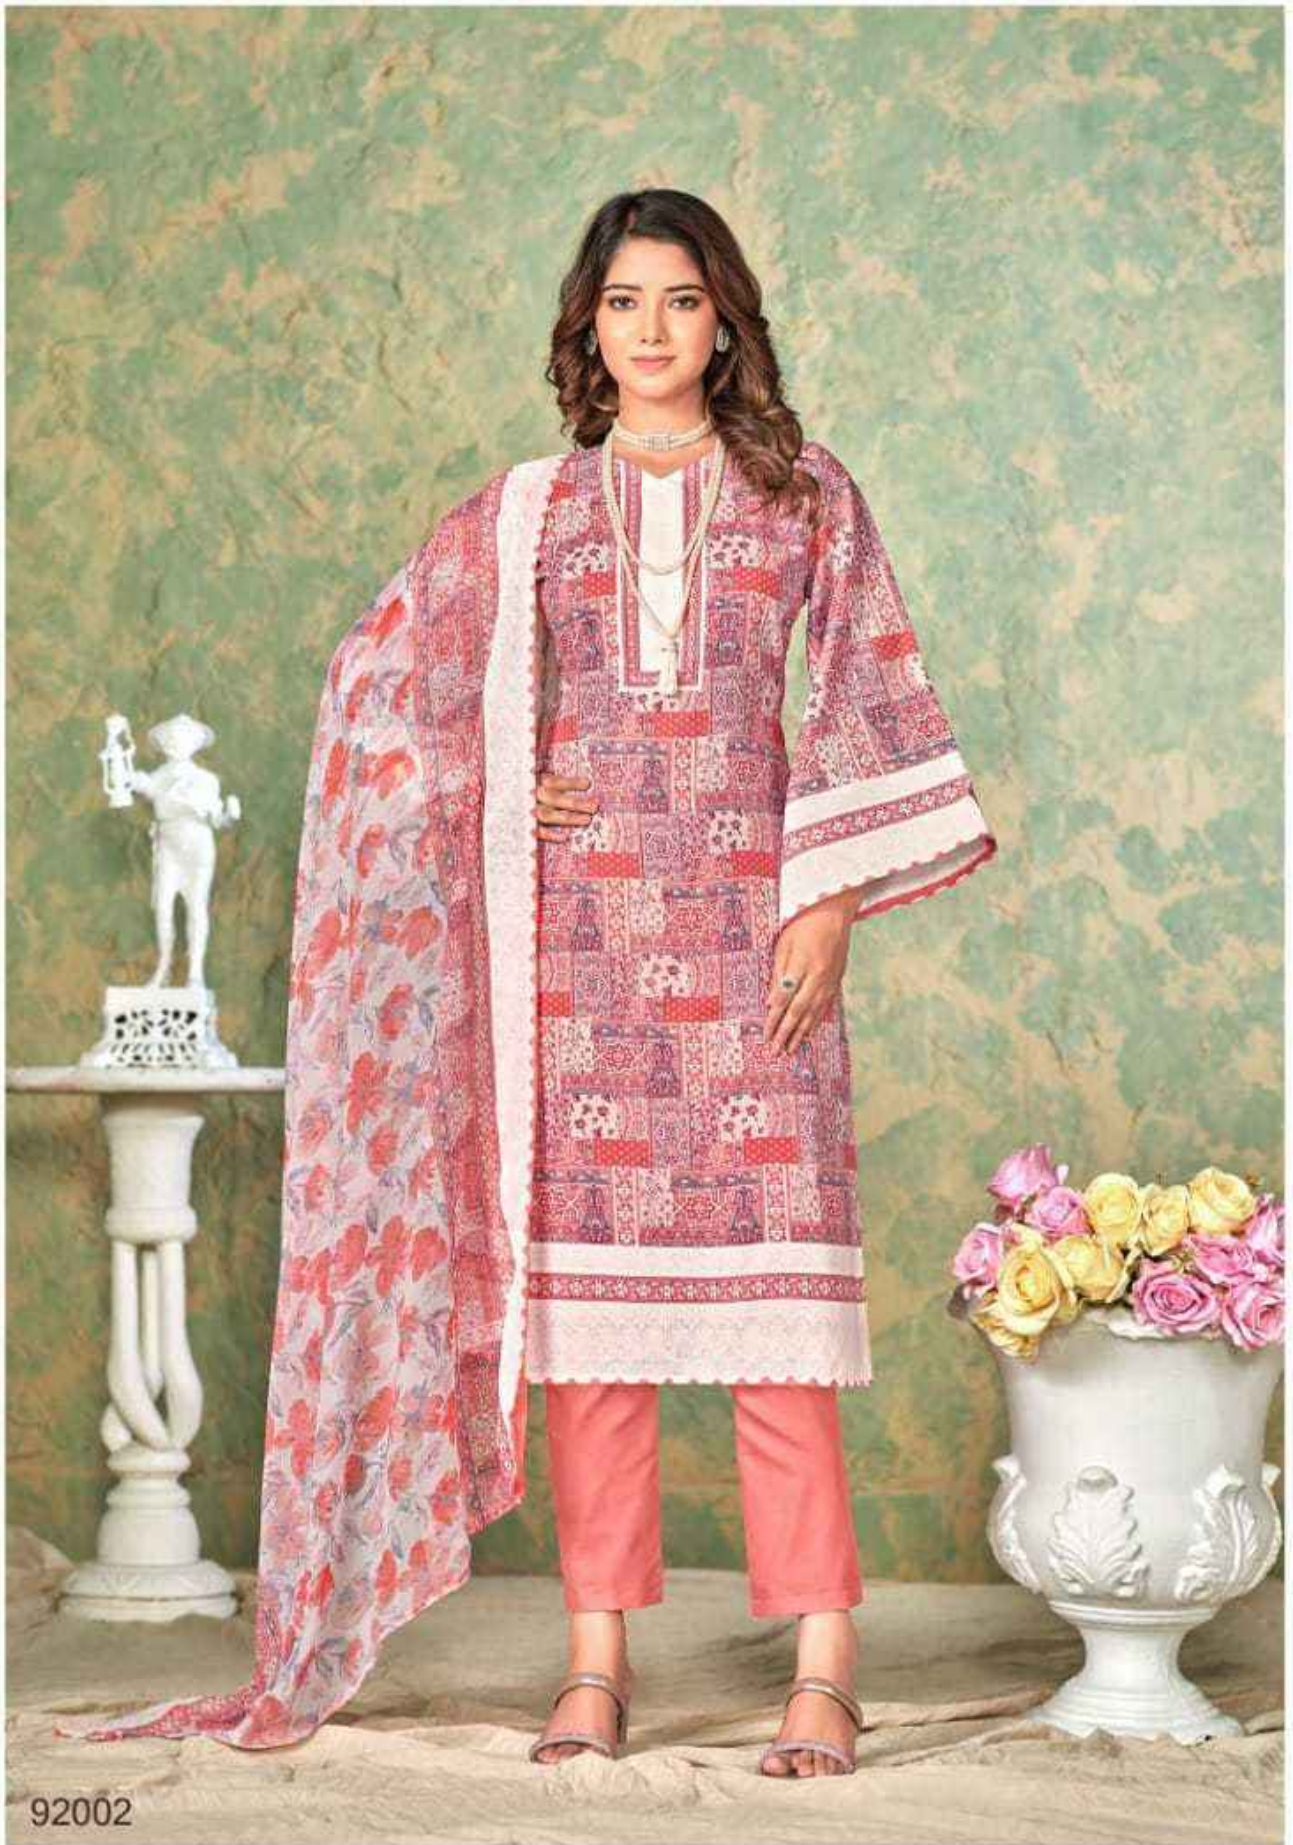

RIHANNA

(Sifon Dupatta)

RIHANNA

(Sifon Dupatta)

SKT Suits

92006

92003

92002