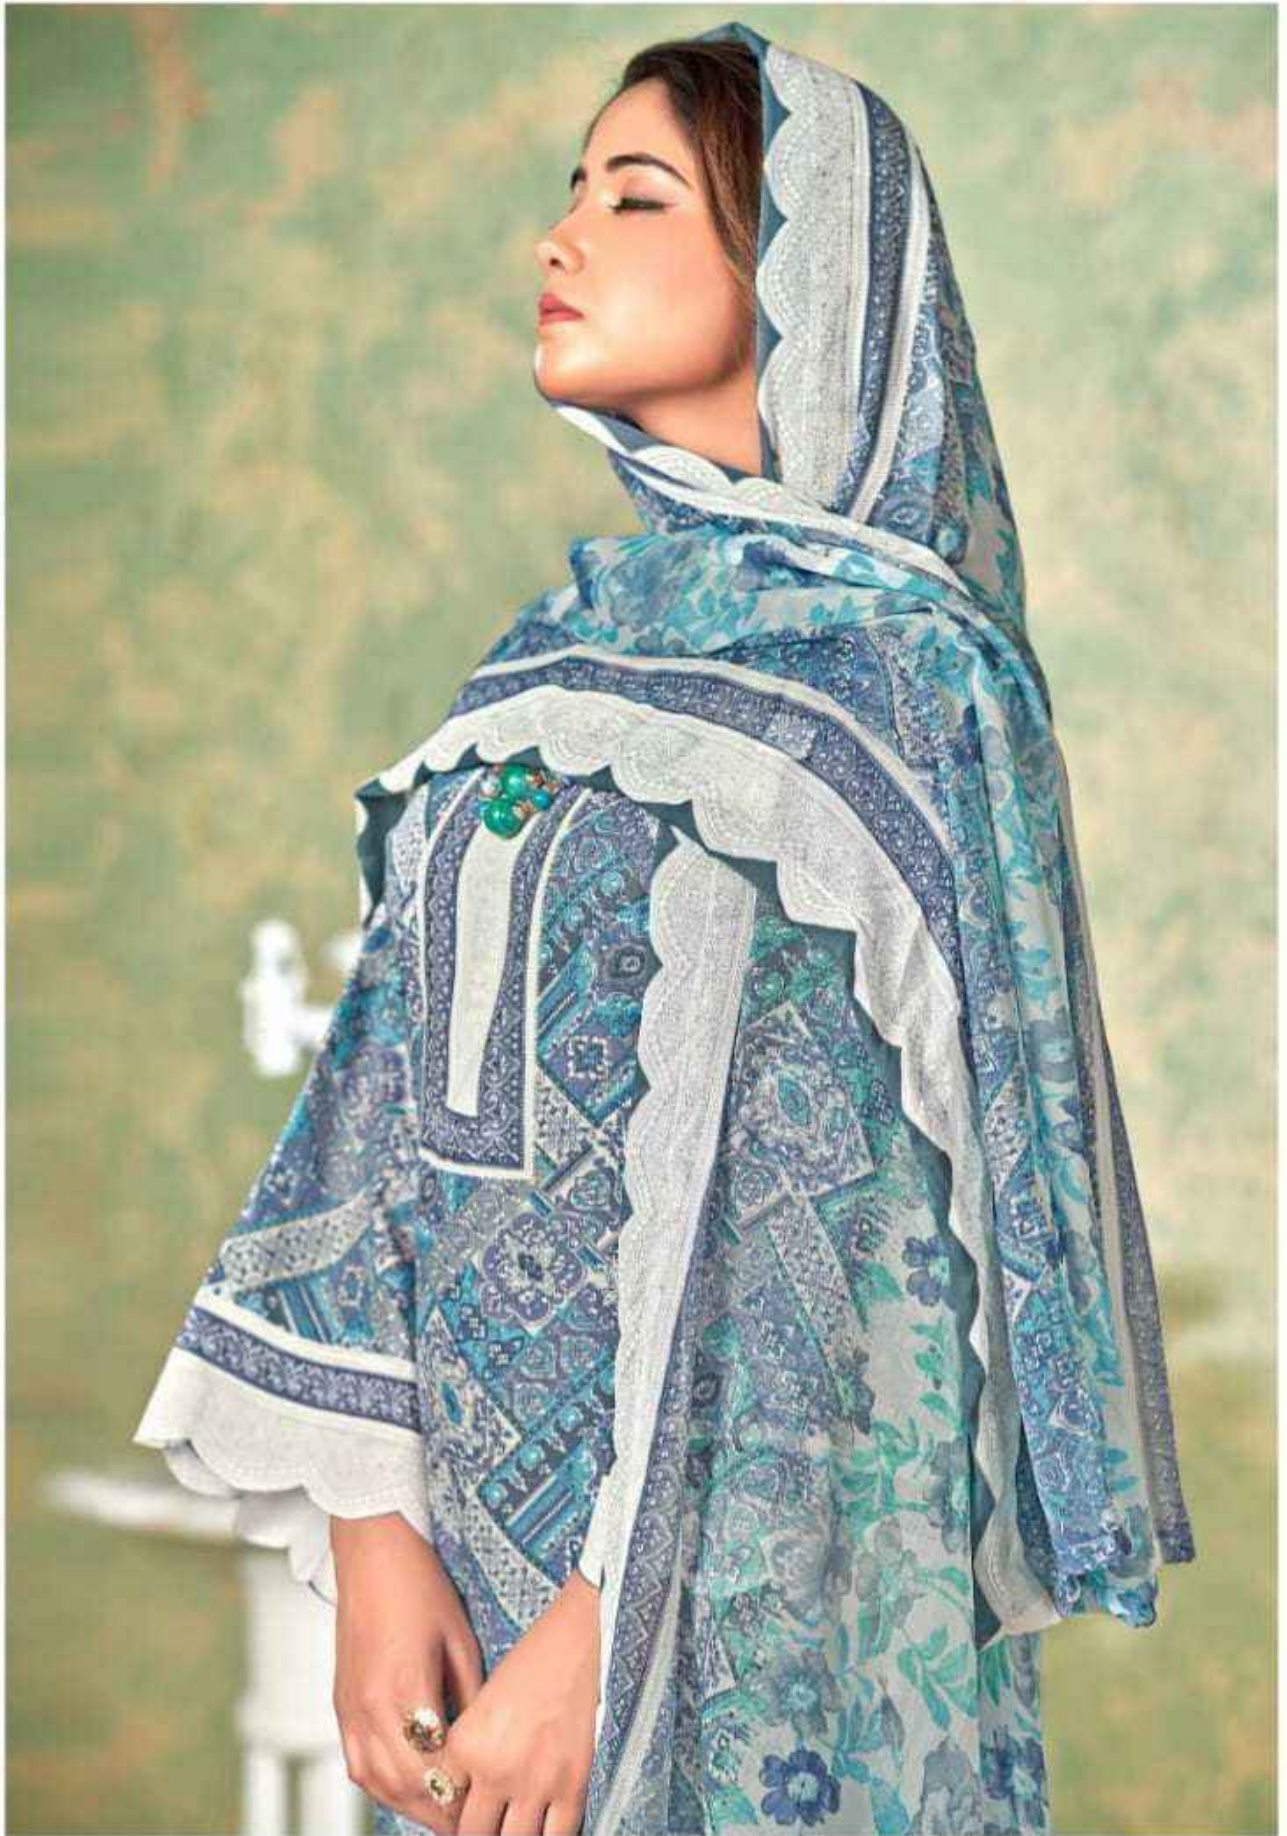

RIHANNA

(Sifon Dupatta)

RIHANNA

(Sifon Dupatta)

SKT Suits

92006

92003

92002