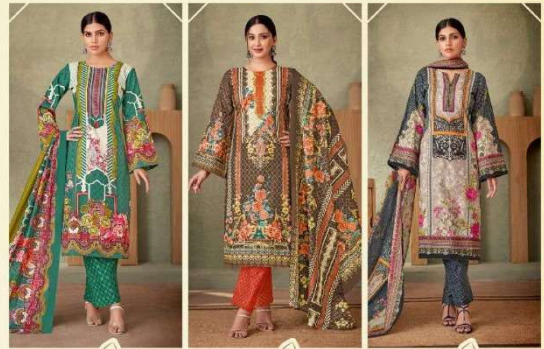

6004 

**kala**  
feminine forever & ever...

Karachi Cotton  
*Magic*  
جادو

6012

**kala**  
feminine forever & ever...

Karachi Cotton  
*Magic*  
جادو

6007

Karachi Cotton  
**Maggic**  
 جادو Vol-21

**kala**  
 feminine forever & ever...

6007

6008

6009

6010

6011

6012

6001

6002

6003

6004

6005

6006

Catalogue Name	MAGGIC VOL-21
Total No. Of Designs	12
No. Of Set-1 Parcel	8
No. Of Pcs-1 Parcel	96

**kala**<sup>®</sup>  
feminine forever & ever...

Karachi Cotton  
*Maggic*  
جادو Vol-21