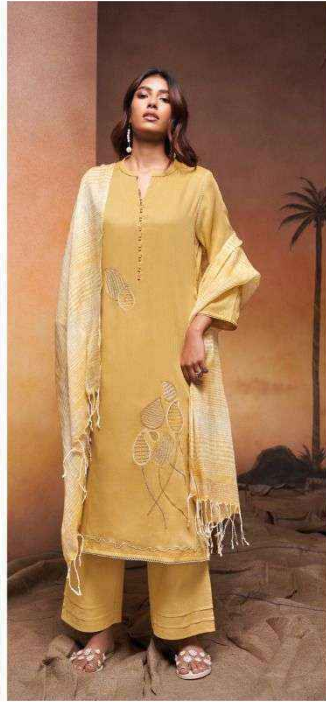

S2613-B

Ganga®
Kahlani
S2613- A/B