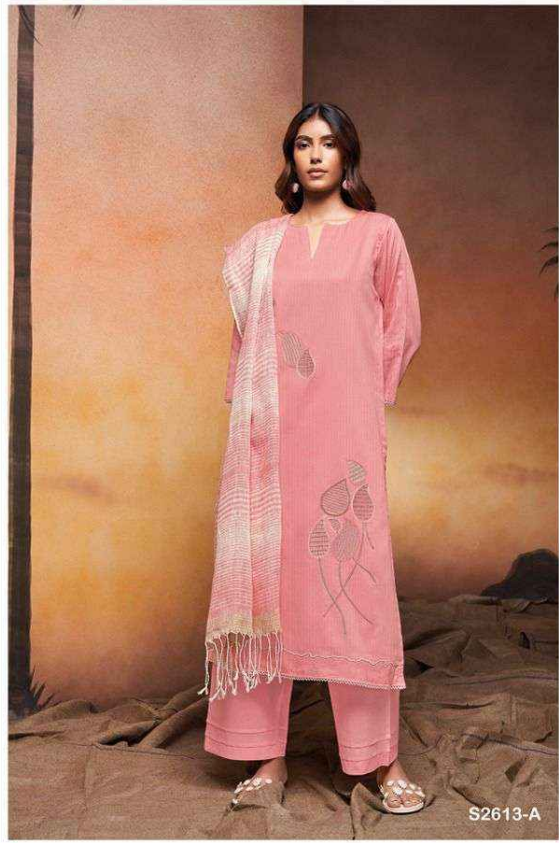

Ganga®
Kahlani
S2613

Ganga®

S2613-A

Ganga®
Kahlani
S2613

S2613-B

Ganga®

PRODUCT NAME	<i>KAHLANI</i>
D.NO.	S2613
DESCRIPTION	<p>TOP PREMIUM COTTON PATTERN SOLID WITH EMBROIDERY & HAND WORK</p> <p>BOTTOM PREMIUM COTTON SOLID COLOUR</p> <p>DUPATTA PURE LINEN JACQUARD</p>
HSN CODE	520831
WHOLESALE PRICE	1825/- EACH+GST(EXTRA)