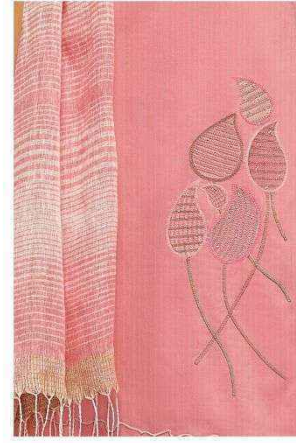

Ganga®
Kahlani
S2613

Ganga®

S2613-A

Ganga®
Kahlani
S2613

S2613-B

Ganga®

PRODUCT NAME	<i>KAHLANI</i>
D.NO.	S2613
DESCRIPTION	<p>TOP PREMIUM COTTON PATTERN SOLID WITH EMBROIDERY & HAND WORK</p> <p>BOTTOM PREMIUM COTTON SOLID COLOUR</p> <p>DUPATTA PURE LINEN JACQUARD</p>
HSN CODE	520831
WHOLESALE PRICE	1825/- EACH+GST(EXTRA)

S2613-A

S2613-B

Ganga®
Kahlani
S2613- A/B