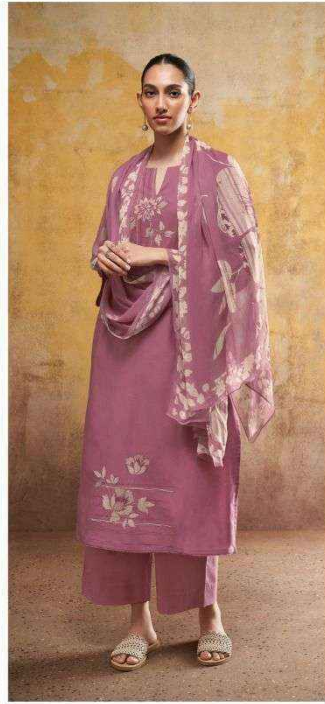

S2471-D

Ganga®

S2471-A

S2471-B

S2471-C

S2471-D

Ganga®
Jadzia
S2471- A/B/C/D

S2471-D

PRODUCT NAME	JADZIA
D.NO.	S2471
DESCRIPTION	<p>TOP PREMIUM COTTON SOLID WITH EMBROIDERY AND SOLID BORDER ON DAMAN</p> <p>BOTTOM PREMIUM COTTON SOLID COLOUR</p> <p>DUPATTA PURE CHIFFON PRINTED</p>
HSN CODE	520831
WHOLESALE PRICE	1275/- EACH+GST(EXTRA)