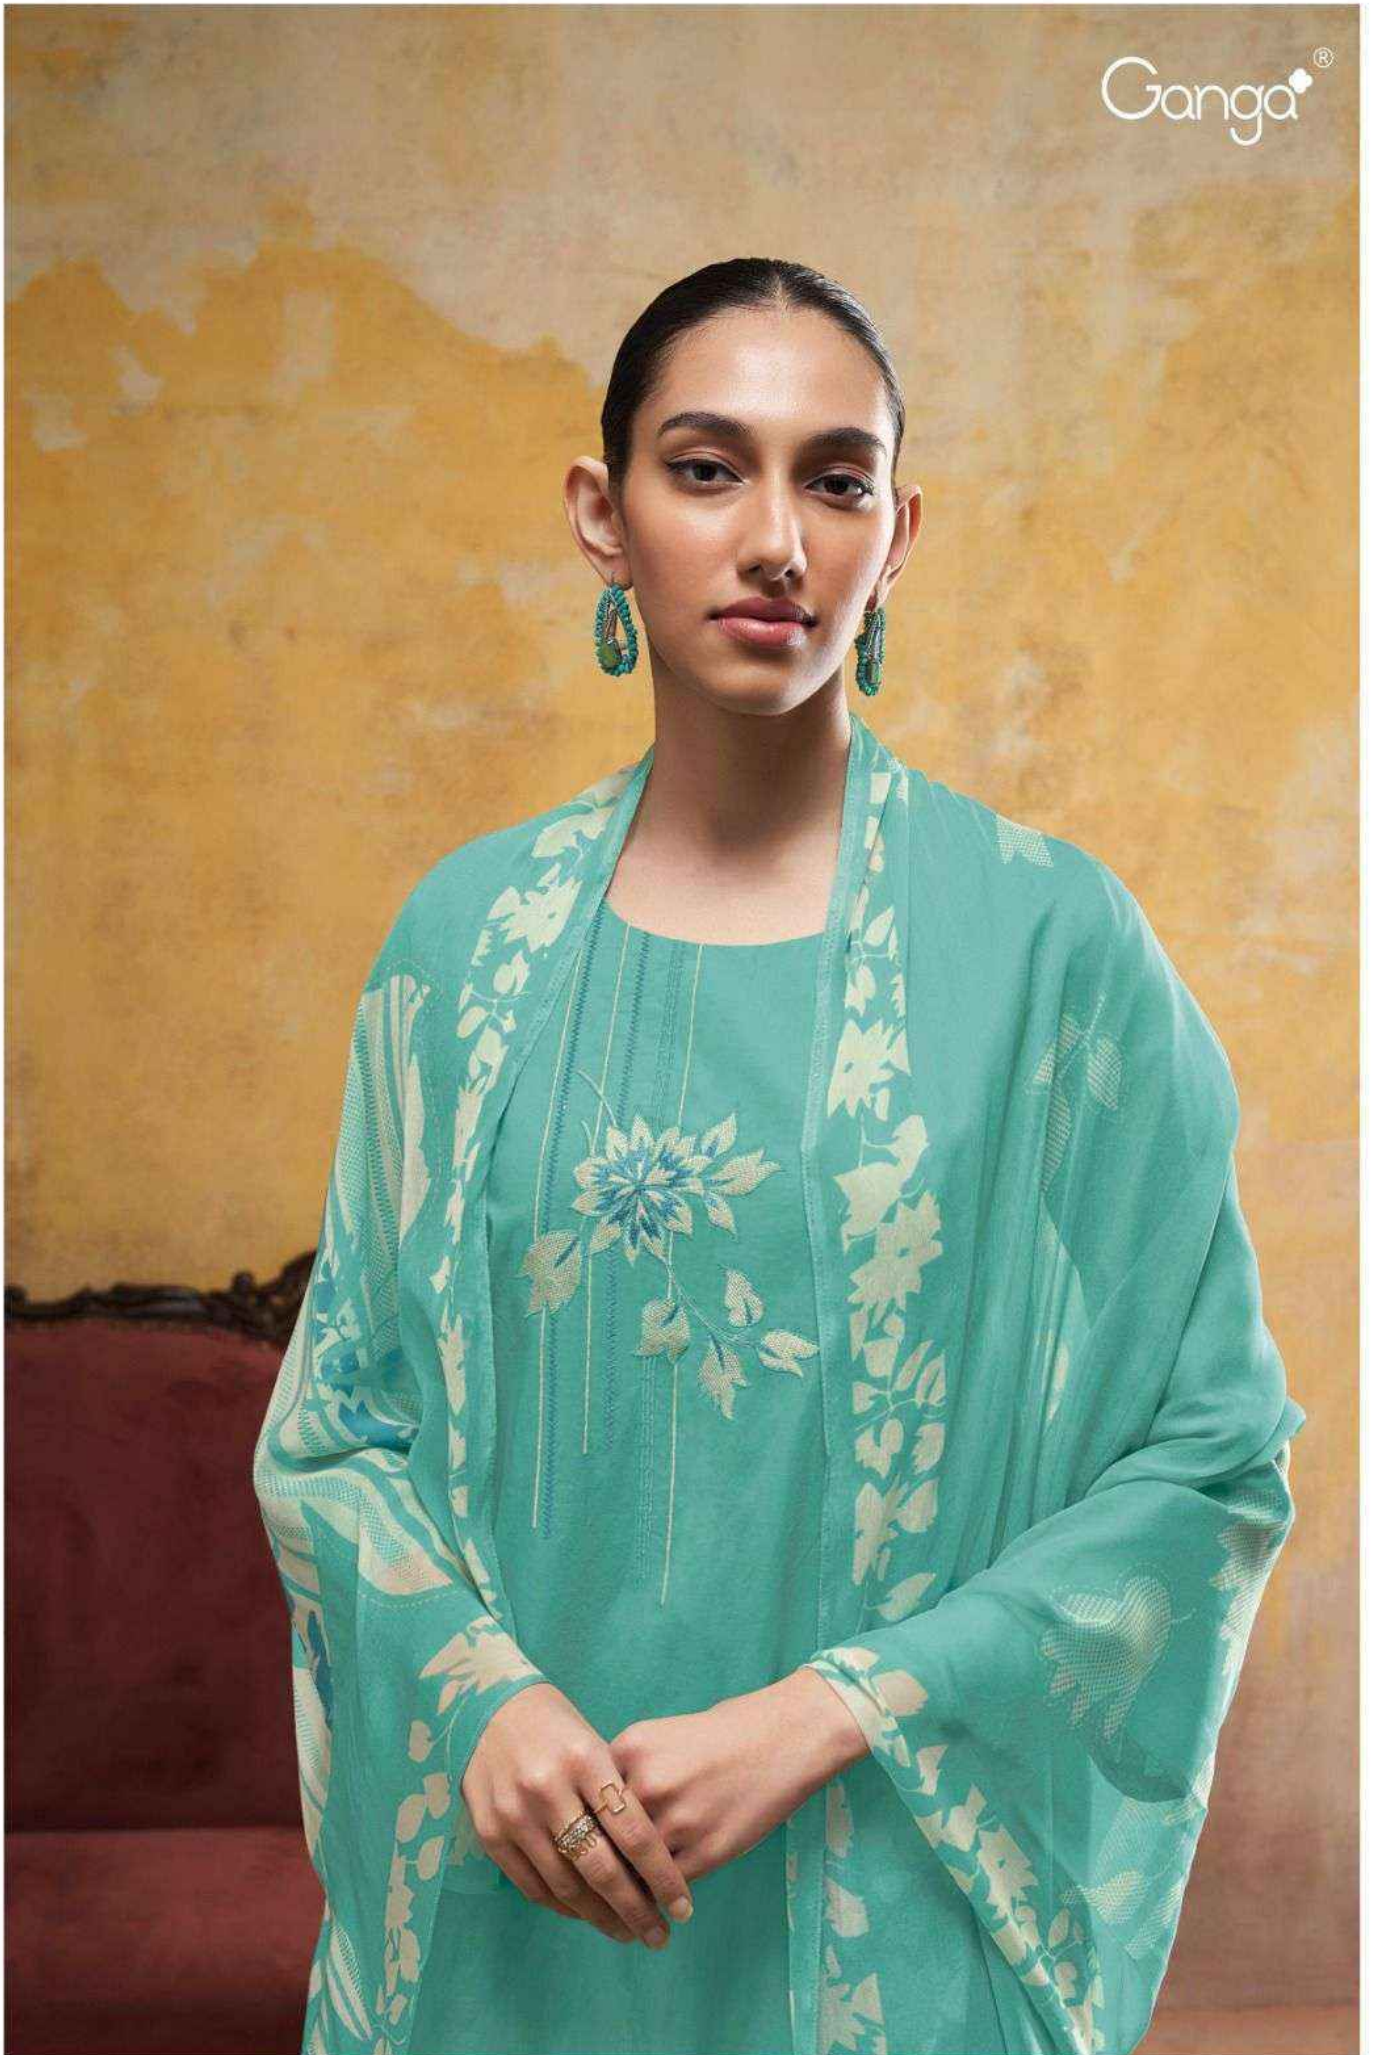

S2471-D

Ganga®

S2471-A

S2471-B

S2471-C

S2471-D

Ganga®
Jadzia
S2471- A/B/C/D

S2471-D

PRODUCT NAME	JADZIA
D.NO.	S2471
DESCRIPTION	<p>TOP PREMIUM COTTON SOLID WITH EMBROIDERY AND SOLID BORDER ON DAMAN</p> <p>BOTTOM PREMIUM COTTON SOLID COLOUR</p> <p>DUPATTA PURE CHIFFON PRINTED</p>
HSN CODE	520831
WHOLESALE PRICE	1275/- EACH+GST(EXTRA)