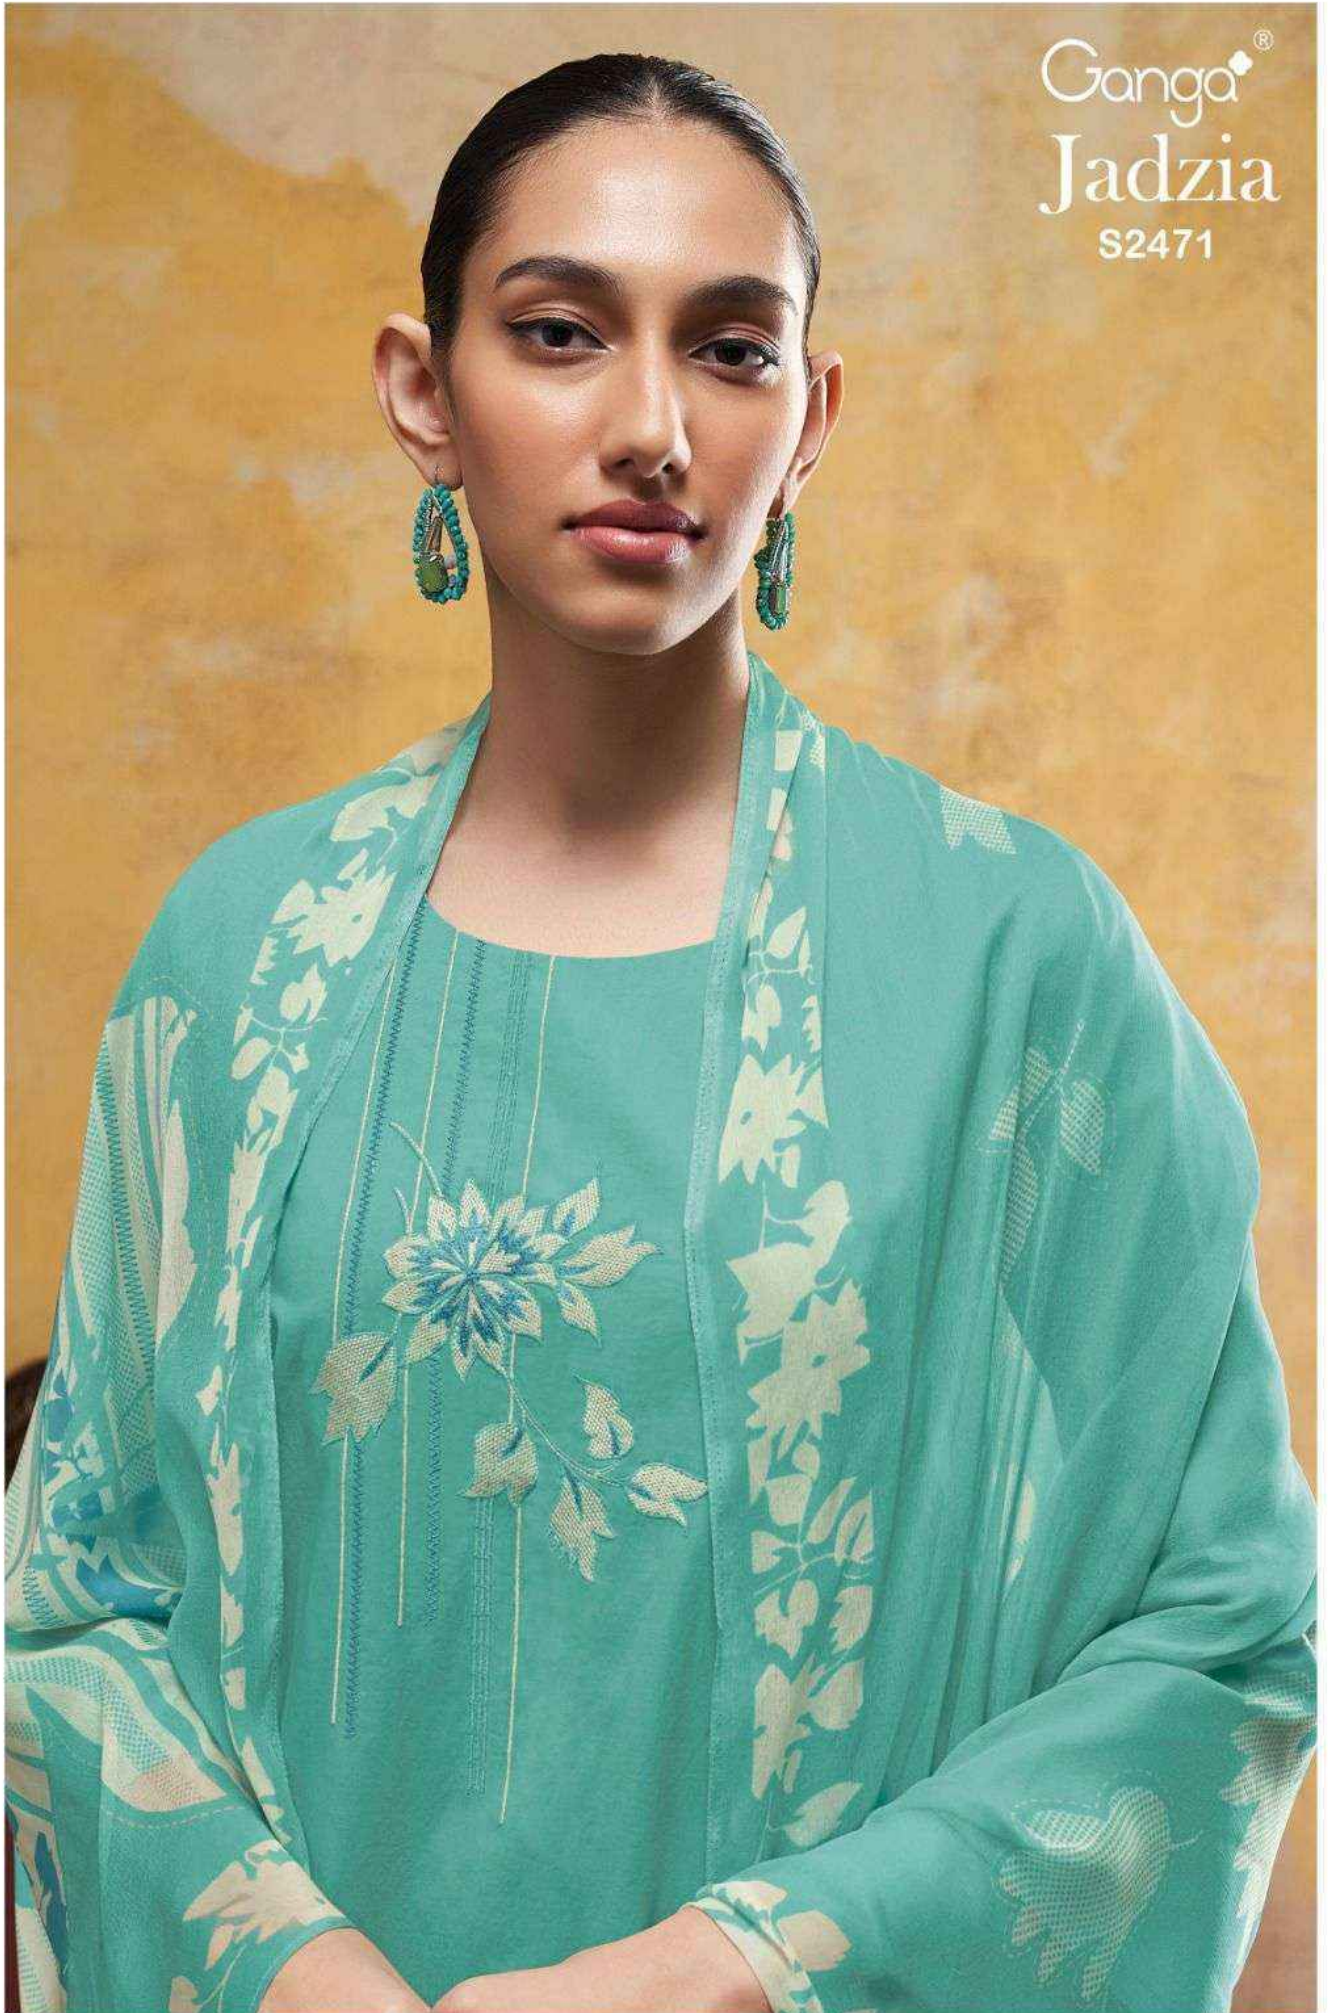

Ganga®
Jadzia
S2471