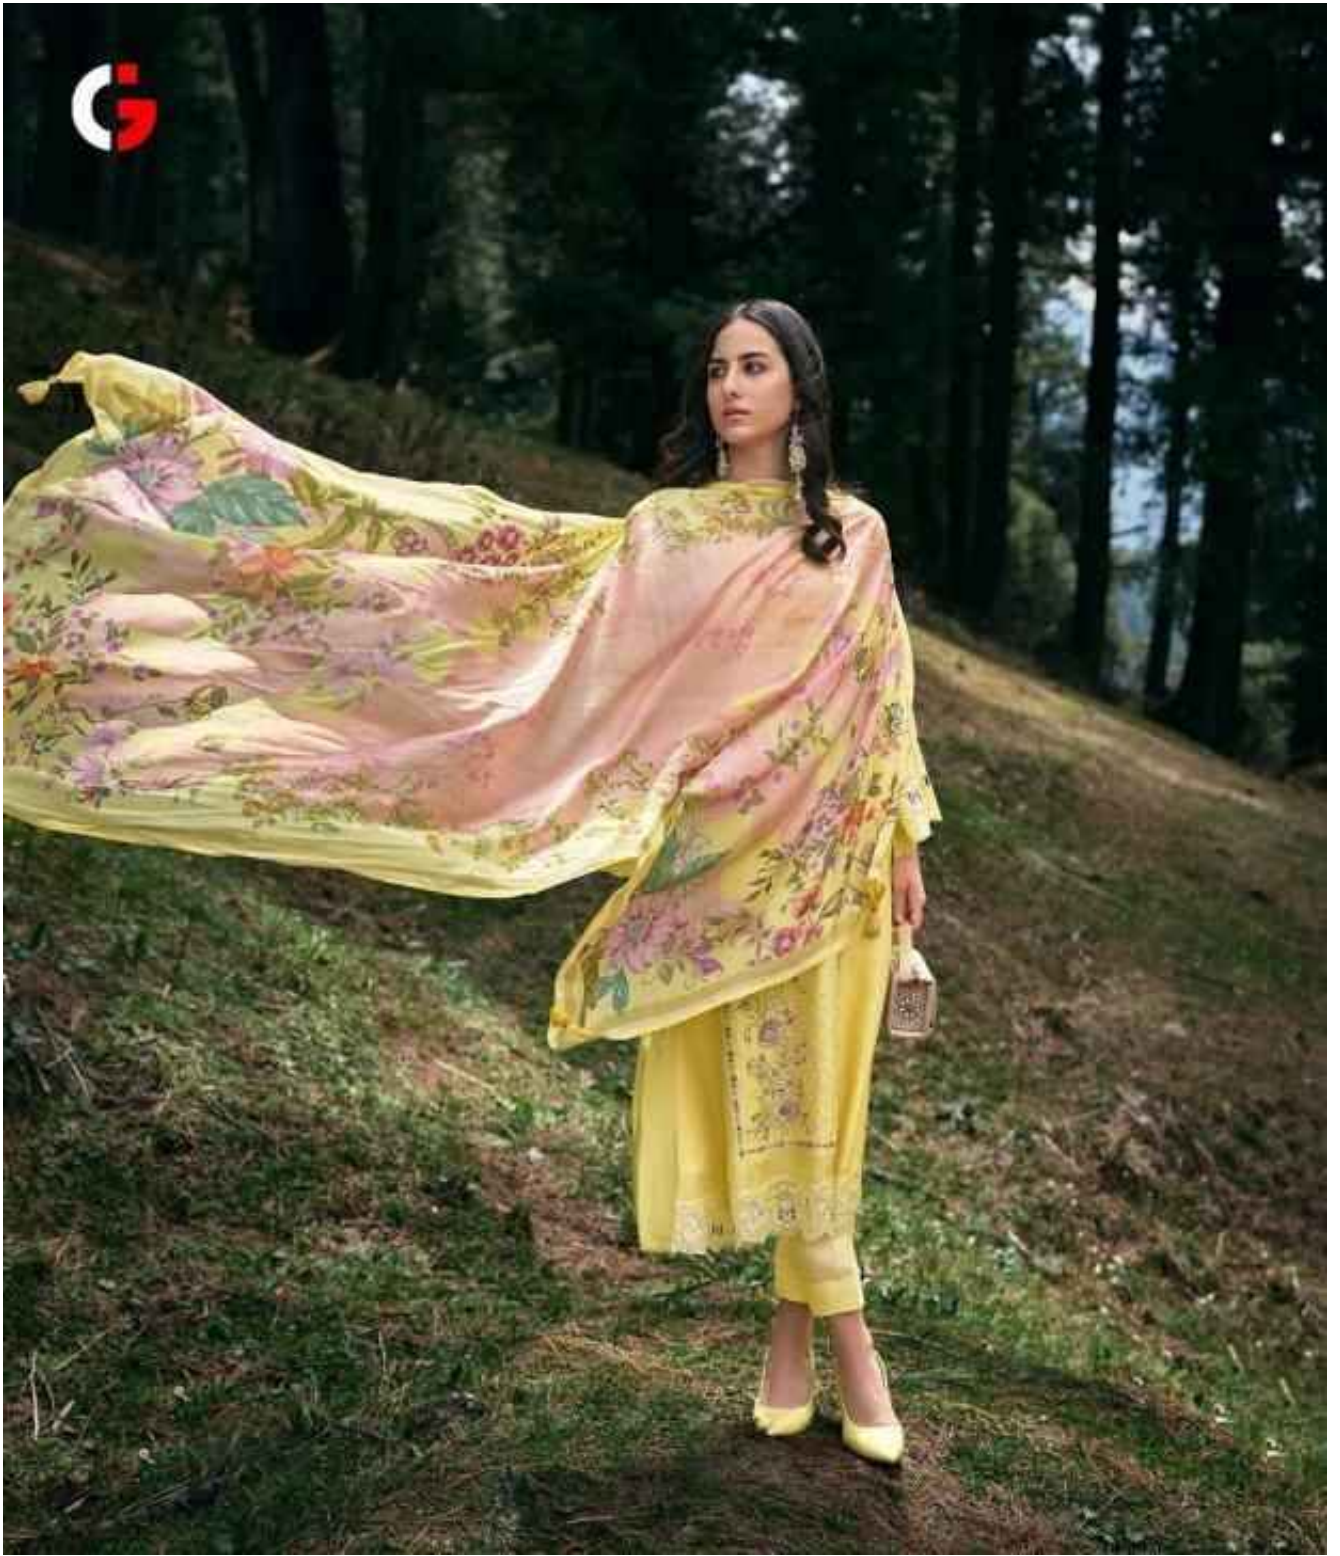

1001

1005

1002

STELLEAT Dress

## FABRICS DETAILS

: TOP :

PURE RUSSIAN SILK WITH EMBROIDERY

: BOTTAM :

PURE MUSLIN

: DUPATTA :

PURE CHINON DIGITAL PRINT

TOTAL DESIGN : 6