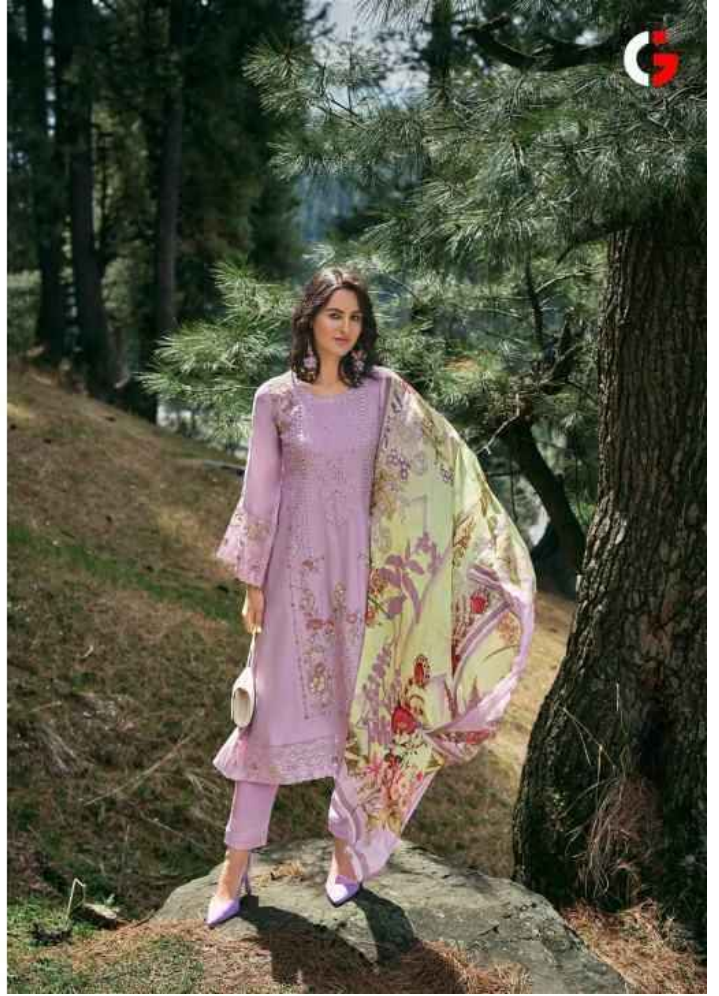

1001

1005

1002

STELLEAT Dress

## FABRICS DETAILS

: TOP :

PURE RUSSIAN SILK WITH EMBROIDERY

: BOTTAM :

PURE MUSLIN

: DUPATTA :

PURE CHINON DIGITAL PRINT

TOTAL DESIGN : 6