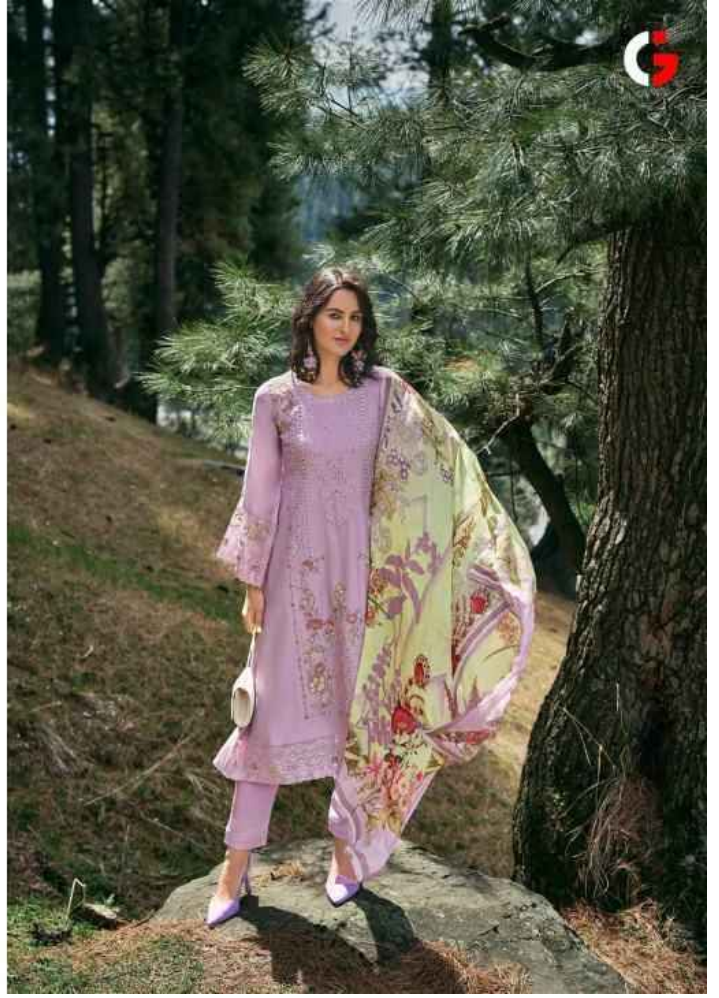

1001

1005

1002

STELLEAT Dress

## FABRICS DETAILS

: TOP :

PURE RUSSIAN SILK WITH EMBROIDERY

: BOTTAM :

PURE MUSLIN

: DUPATTA :

PURE CHINON DIGITAL PRINT

TOTAL DESIGN : 6