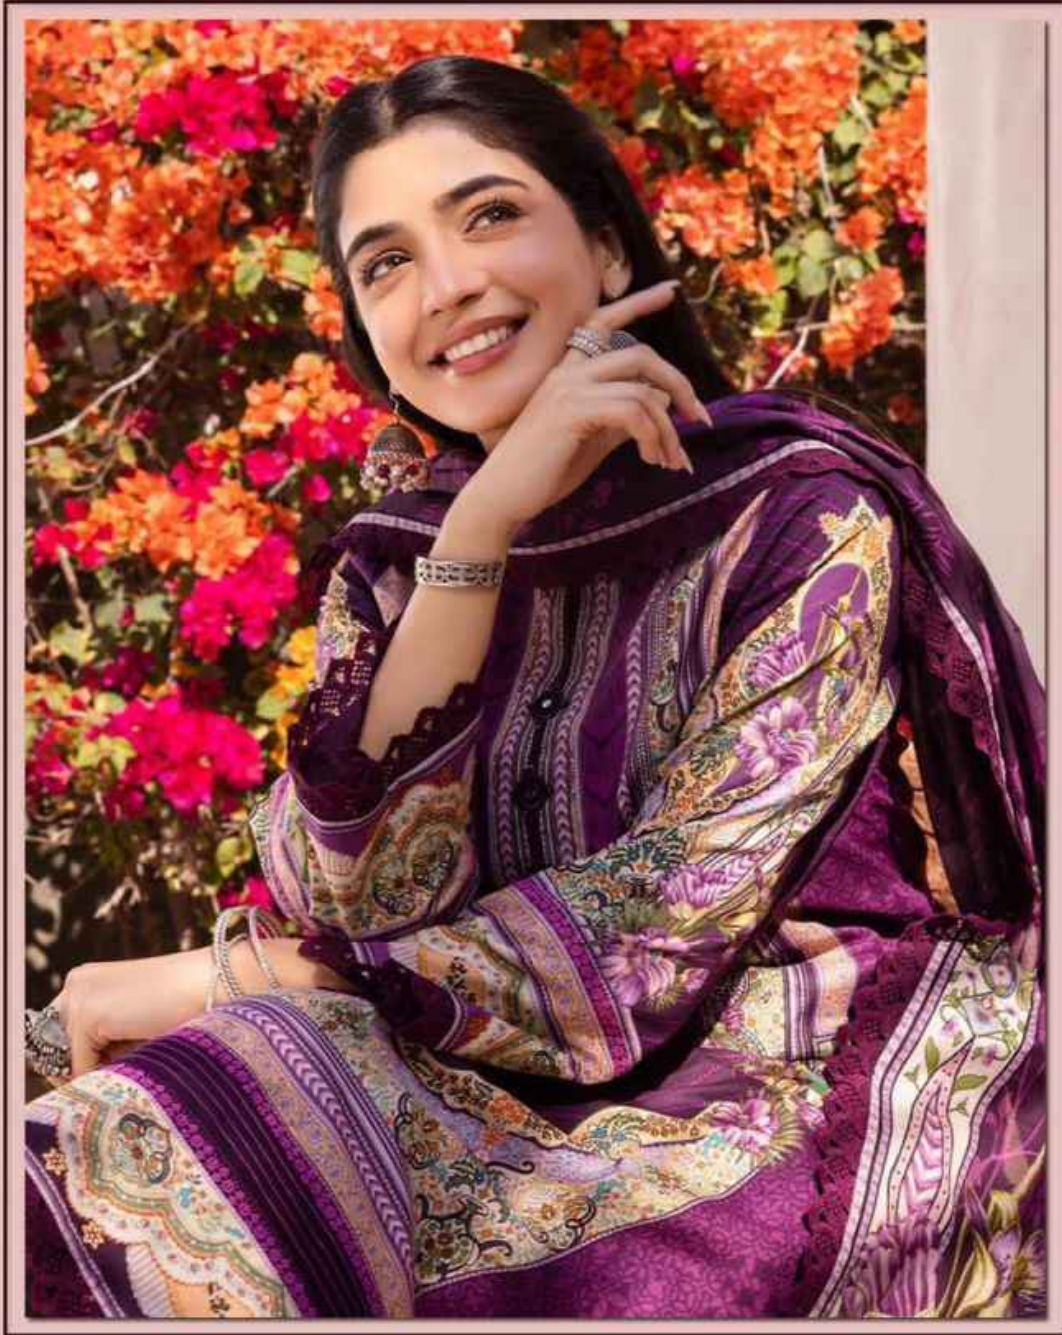

**Madhav**<sup>®</sup>  
Fashion

**AL-ZOHAIB**  
VOL-03

EXCLUSIVE LAWN COLLECTION

**Madhav**<sup>®</sup>  
Fashion

**AL-ZOHAIB**  
VOL-03

EXCLUSIVE LAWN COLLECTION

3001

3002

3003

3004

3005

3006

<u>TOP</u>
Pure Lawn Cotton - (2.40 MTR APX.)
<u>DUPATTA</u>
Mal-Mal Cotton - (2.25 MTR APX.)
<u>BOTTOM</u>
Pure Lawn Cotton - (2.00 MTR APX.)

**Madhav**<sup>®</sup>  
Fashion

**AL-ZOHAIB**  
VOL-03  
EXCLUSIVE LAWN COLLECTION