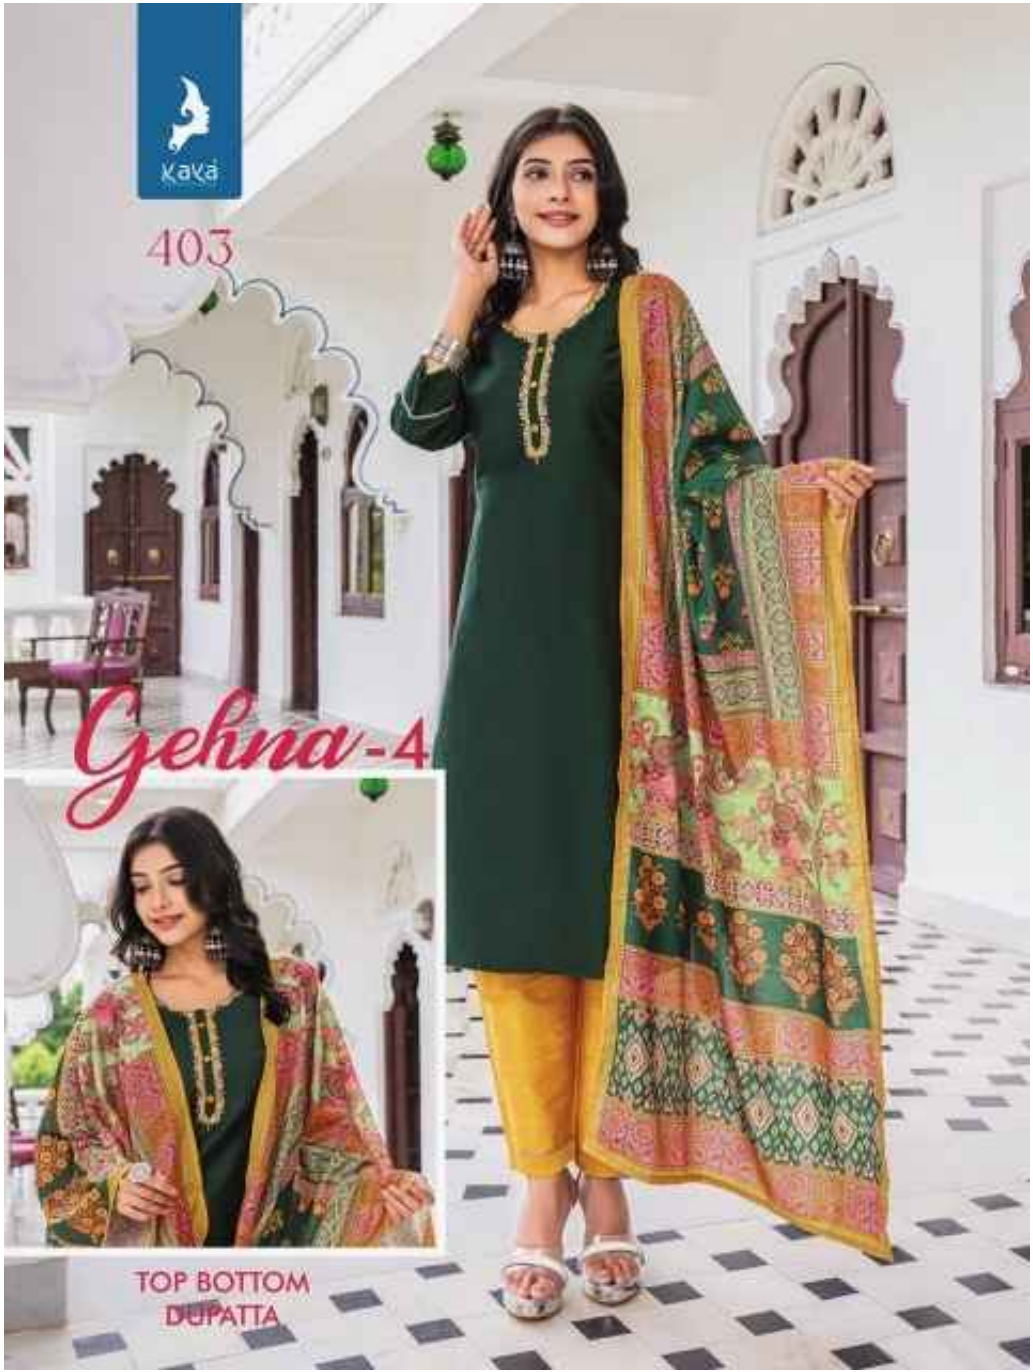

# KAYA'S *Gehna-4*

# KAYA'S *Gehna-4*

Kava

401

Gehna-4

TOP BOTTOM  
DUPATTA

402

TYPE	TOP-BOTTOM-DUPATTA
TOP	LONG SLUB
BOTTOM	LONG SLUB
DUPATTA	MUSLIN DIGITAL PRINT

KAYA'S  
*Gehna-4*

KAYA'S  
*Gehna-4*

*Gehna-4*

TYPE	TOP/BOTTOM-DUPATTA
TOP	LONG SLEEVE
BOTTOM	LONG SLEEVE
DUPATTA	MUSLIN DIGITAL PRINT