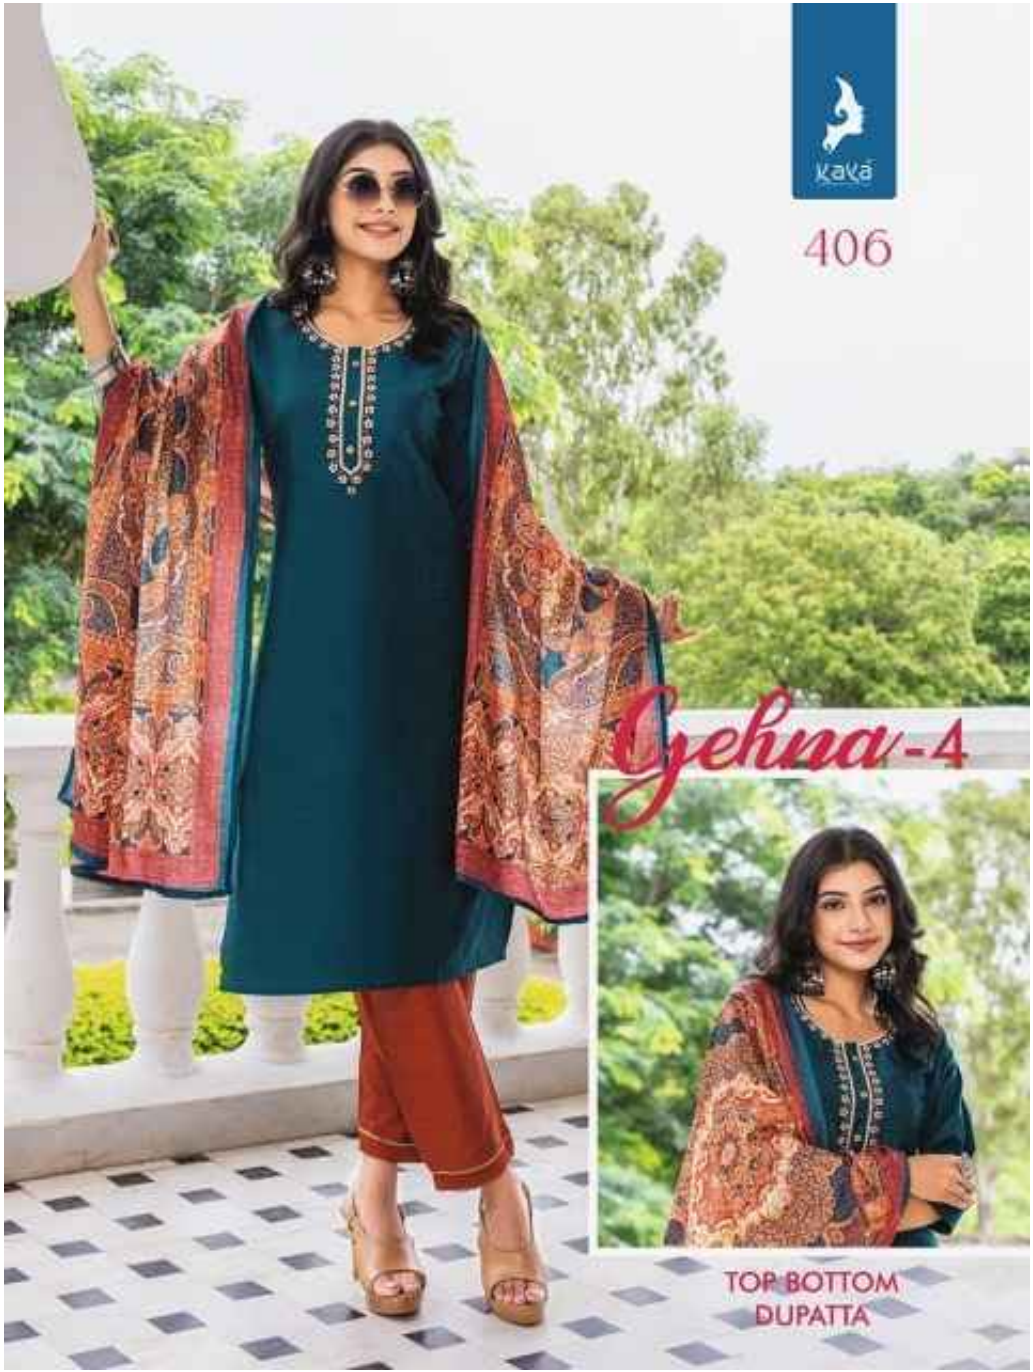

406

Gehna-4

TOP BOTTOM
DUPATTA