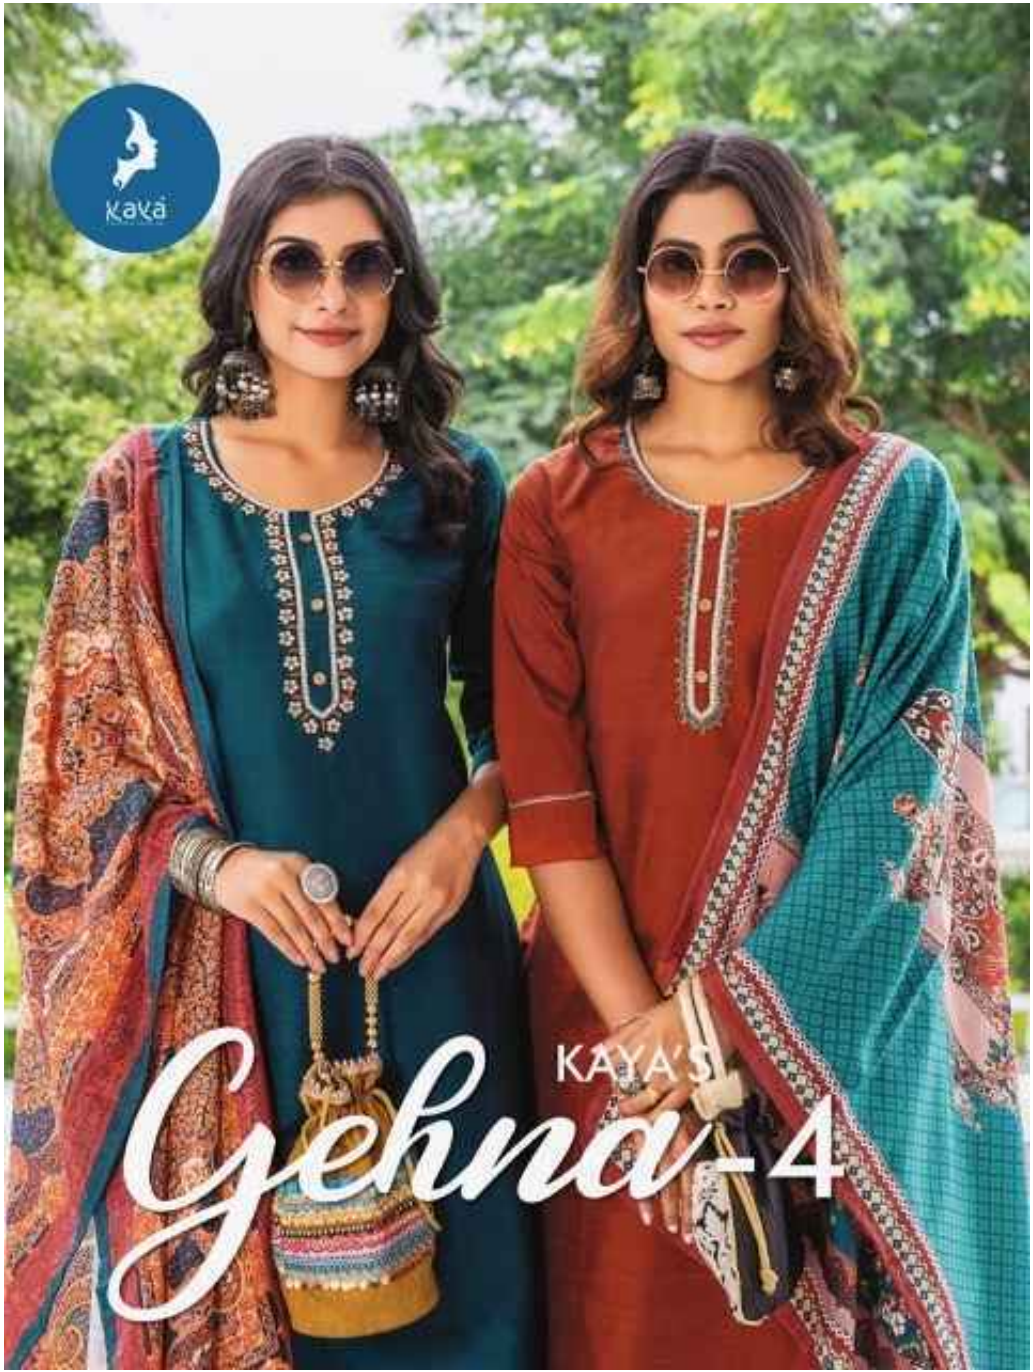

Gehna-4

TOP BOTTOM
DUPATTA

<i>Gehna-4</i>	
TYPE	TOP-BOTTOM-DUPATTA
TOP	LONG SLUB
BOTTOM	LONG SLUB
DUPATTA	MUSLIN DIGITAL PRINT

KAYA'S
Gehna-4

KAYA'S
Gehna-4

Gehna-4

TYPE	TOP/BOTTOM-DUPATTA
TOP	LONG SLEEVE
BOTTOM	LONG SLEEVE
DUPATTA	MUSLIN DIGITAL PRINT