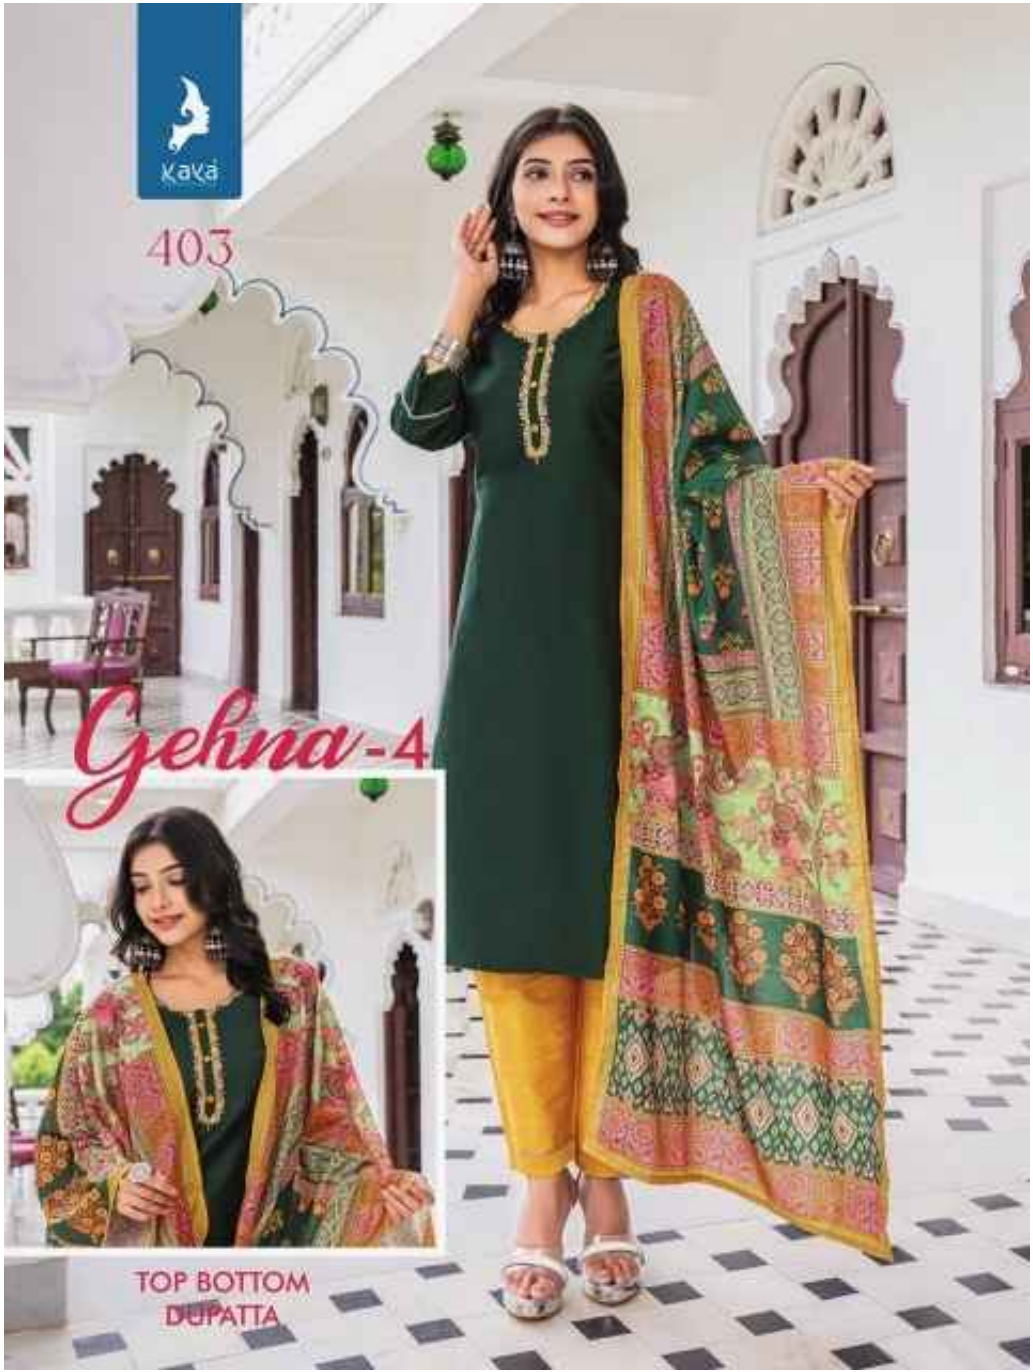

403

Gehna-4

TOP BOTTOM
DUPATTA