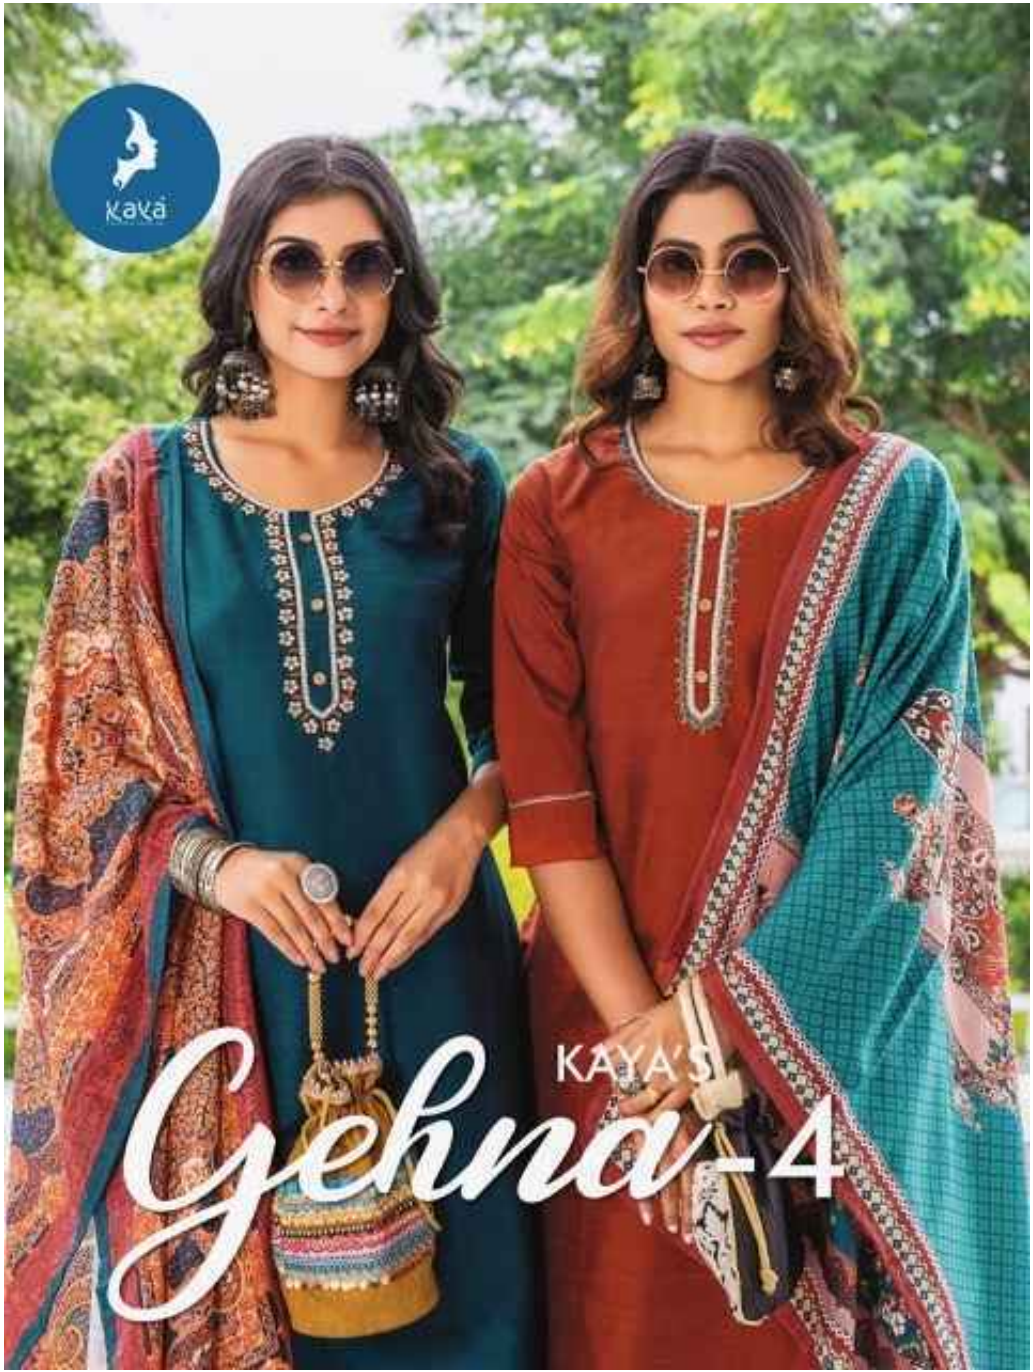

KAYA'S
Gehna-4