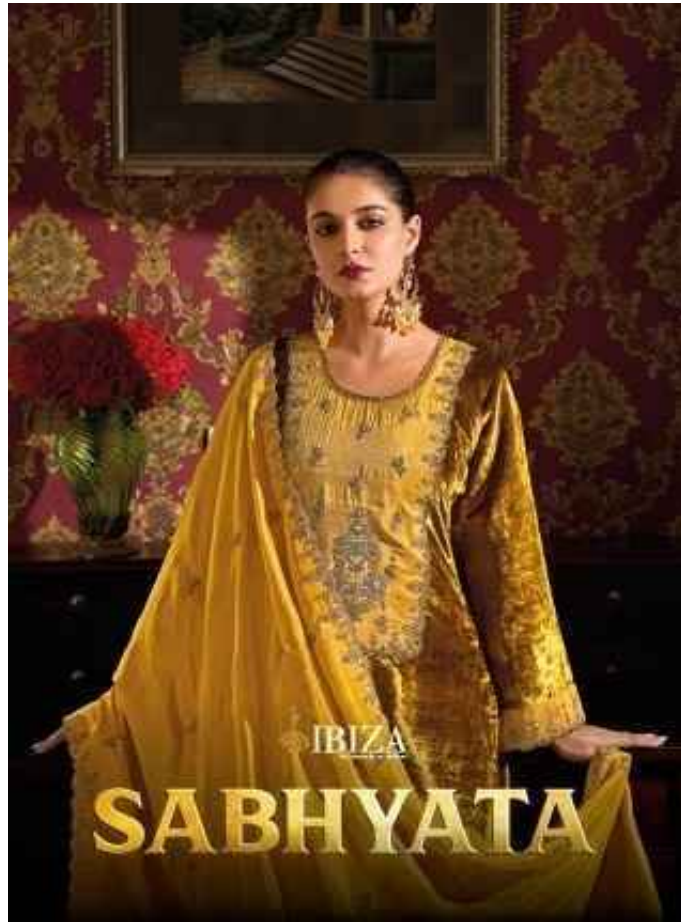

IBIZA

SABHYATA