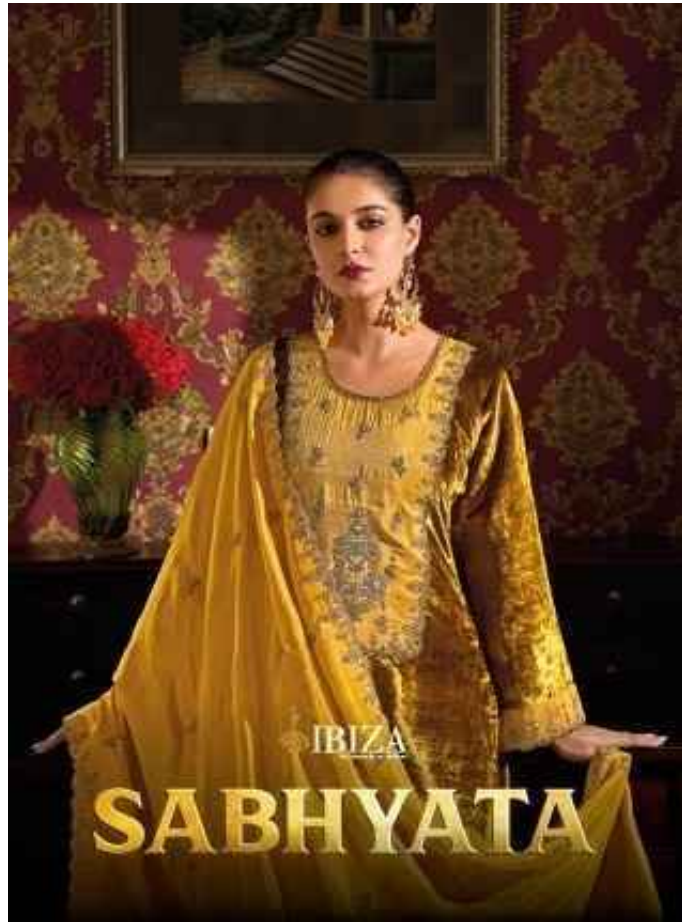

IBIZA

SABHYATA