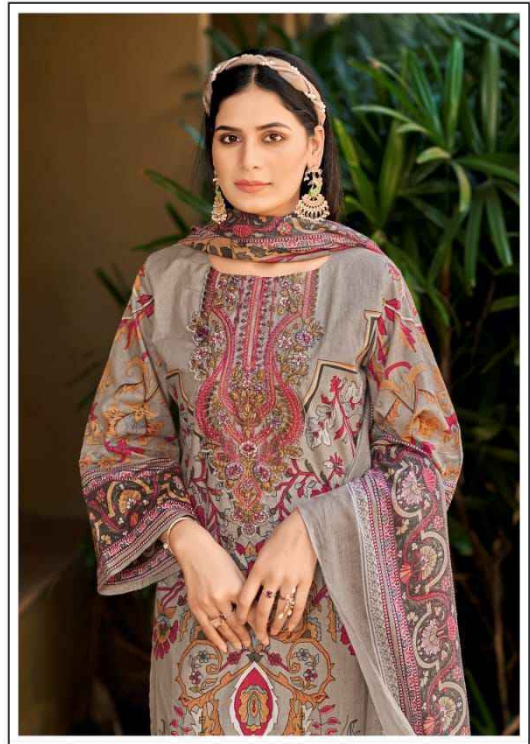

# Dolly

ڈولی

Vol-47

*Dolly* ڈولی  
Vol-47

**EMBROIDERY :** Kashmiri Heavy Neck & Daman With Stich  
**TOP :** Lawn Cotton Designer Print 2.45 Miter Approx  
**DUPATTA :** Cotton Mal Mal 2.25 Miter Approx  
**BOTTOM :** Lawn Cotton 2.25 Miter Approx

Dolly  
Vol-47 ٹولی

**EMBROIDERY :** Kashmiri Heavy Neck & Daman With Stich  
**TOP :** Lawn Cotton Designer Print 2.45 Miter Approx  
**DUPATTA :** Cotton Mal Mal 2.25 Miter Approx  
**BOTTOM :** Lawn Cotton 2.25 Miter Approx

EMBROIDERY: Kashmiri Heavy Neck & Daman With Stich

EMVOZA  
پاکیزہ  
پریش  
Dolly  
ڈولی

*Dolly* ڈولی  
Vol-47

**EMBROIDERY :** Kashmiri Heavy Neck & Daman With Stich  
**TOP :** Lawn Cotton Designer Print 2.45 Miter Approx  
**DUPATTA :** Cotton Mal Mal 2.25 Miter Approx  
**BOTTOM :** Lawn Cotton 2.25 Miter Approx