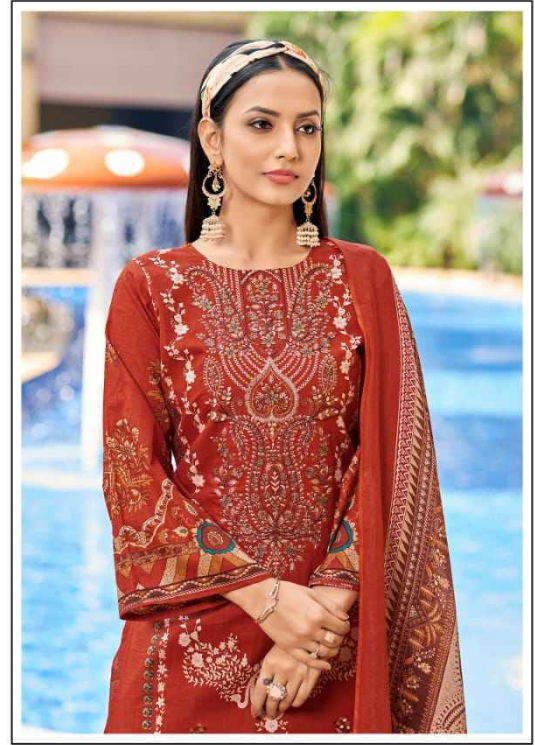

# Dolly

ڈولی

Vol-47

# Dolly

ڈولی

Vol-47

*Dolly* ڈولی  
Vol-47

**EMBROIDERY :** Kashmiri Heavy Neck & Daman With Stich  
**TOP :** Lawn Cotton Designer Print 2.45 Miter Approx  
**DUPATTA :** Cotton Mal Mal 2.25 Miter Approx  
**BOTTOM :** Lawn Cotton 2.25 Miter Approx

Dolly  
Vol-47 ٹولی

**EMBROIDERY :** Kashmiri Heavy Neck & Daman With Stich  
**TOP :** Lawn Cotton Designer Print 2.45 Miter Approx  
**DUPATTA :** Cotton Mal Mal 2.25 Miter Approx  
**BOTTOM :** Lawn Cotton 2.25 Miter Approx

EMBROIDERY: Kashmiri Heavy Neck & Daman With Stich

EMVOZA  
پاکیزہ  
پریش  
Dolly  
ڈولی

*Dolly* ڈولی  
Vol-47

**EMBROIDERY :** Kashmiri Heavy Neck & Daman With Stich  
**TOP :** Lawn Cotton Designer Print 2.45 Miter Approx  
**DUPATTA :** Cotton Mal Mal 2.25 Miter Approx  
**BOTTOM :** Lawn Cotton 2.25 Miter Approx