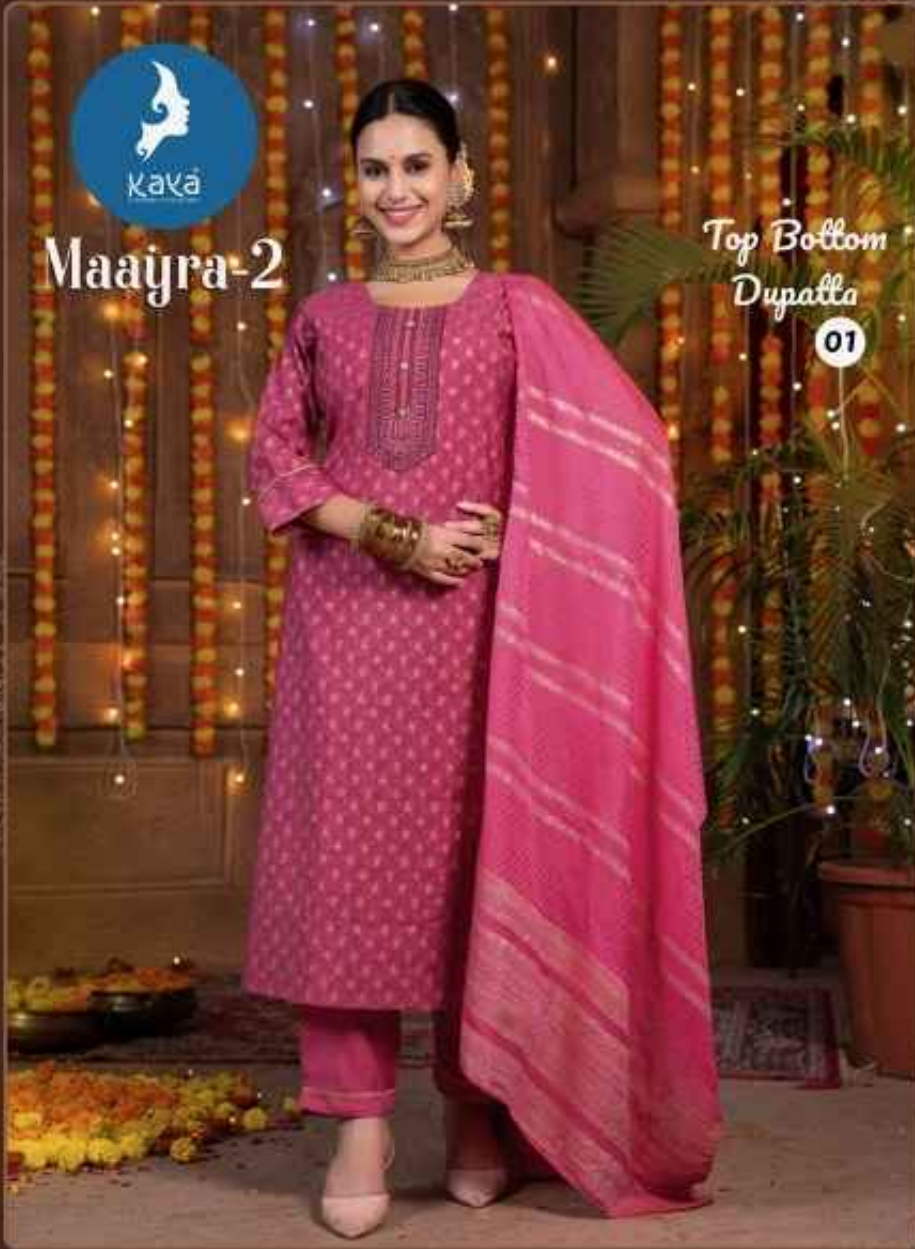

## MAAYRA

<b>TYPE</b>	TOP-BOTTOM-DUPATTA
<b>TOP</b>	ROMAN SILK
<b>BOTTOM</b>	ROMAN SILK
<b>DUPATTA</b>	MUSLIN JACQUARD

# Kaya's Maayra-2

Maayra-2

Top Bottom  
Dupatta

01

Maayra-2

Top Bottom  
Dupatta

02

Maayra-2