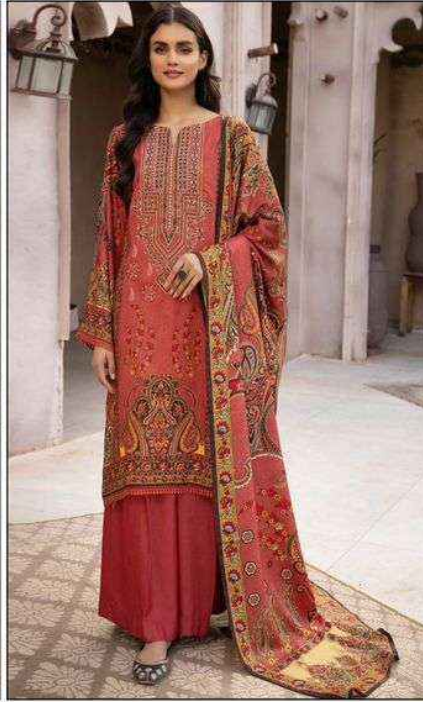

6002

M
Mishri®
Creation
100 % Cotton Salwar Suits

گل باگ
GULBAGH -6
Luxury Lawn Collection