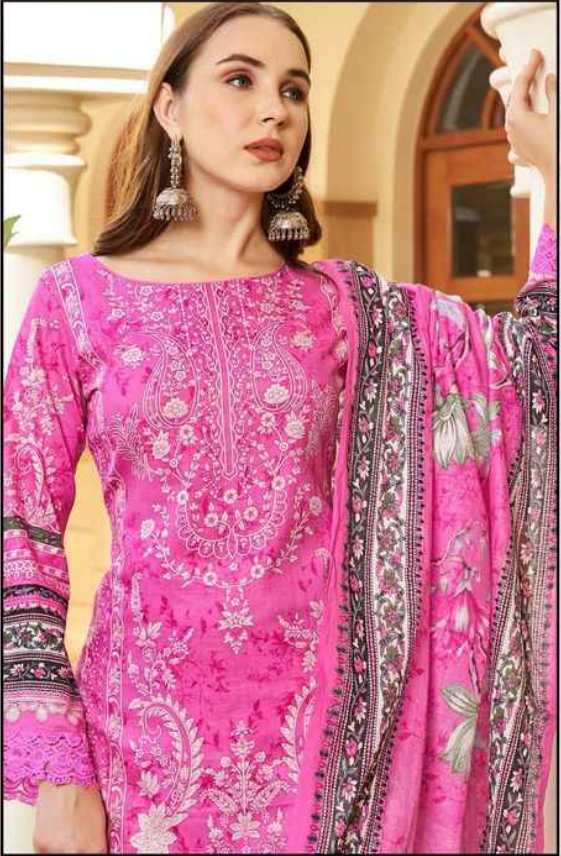

**D.NO-3003**

**M**  
**Mishri**<sup>®</sup>

*Creation*

100 % Cotton Salwar Suits

**PUSHPA**  
Lawn Cotton With Lace

**D.NO-3006**

3001

3002