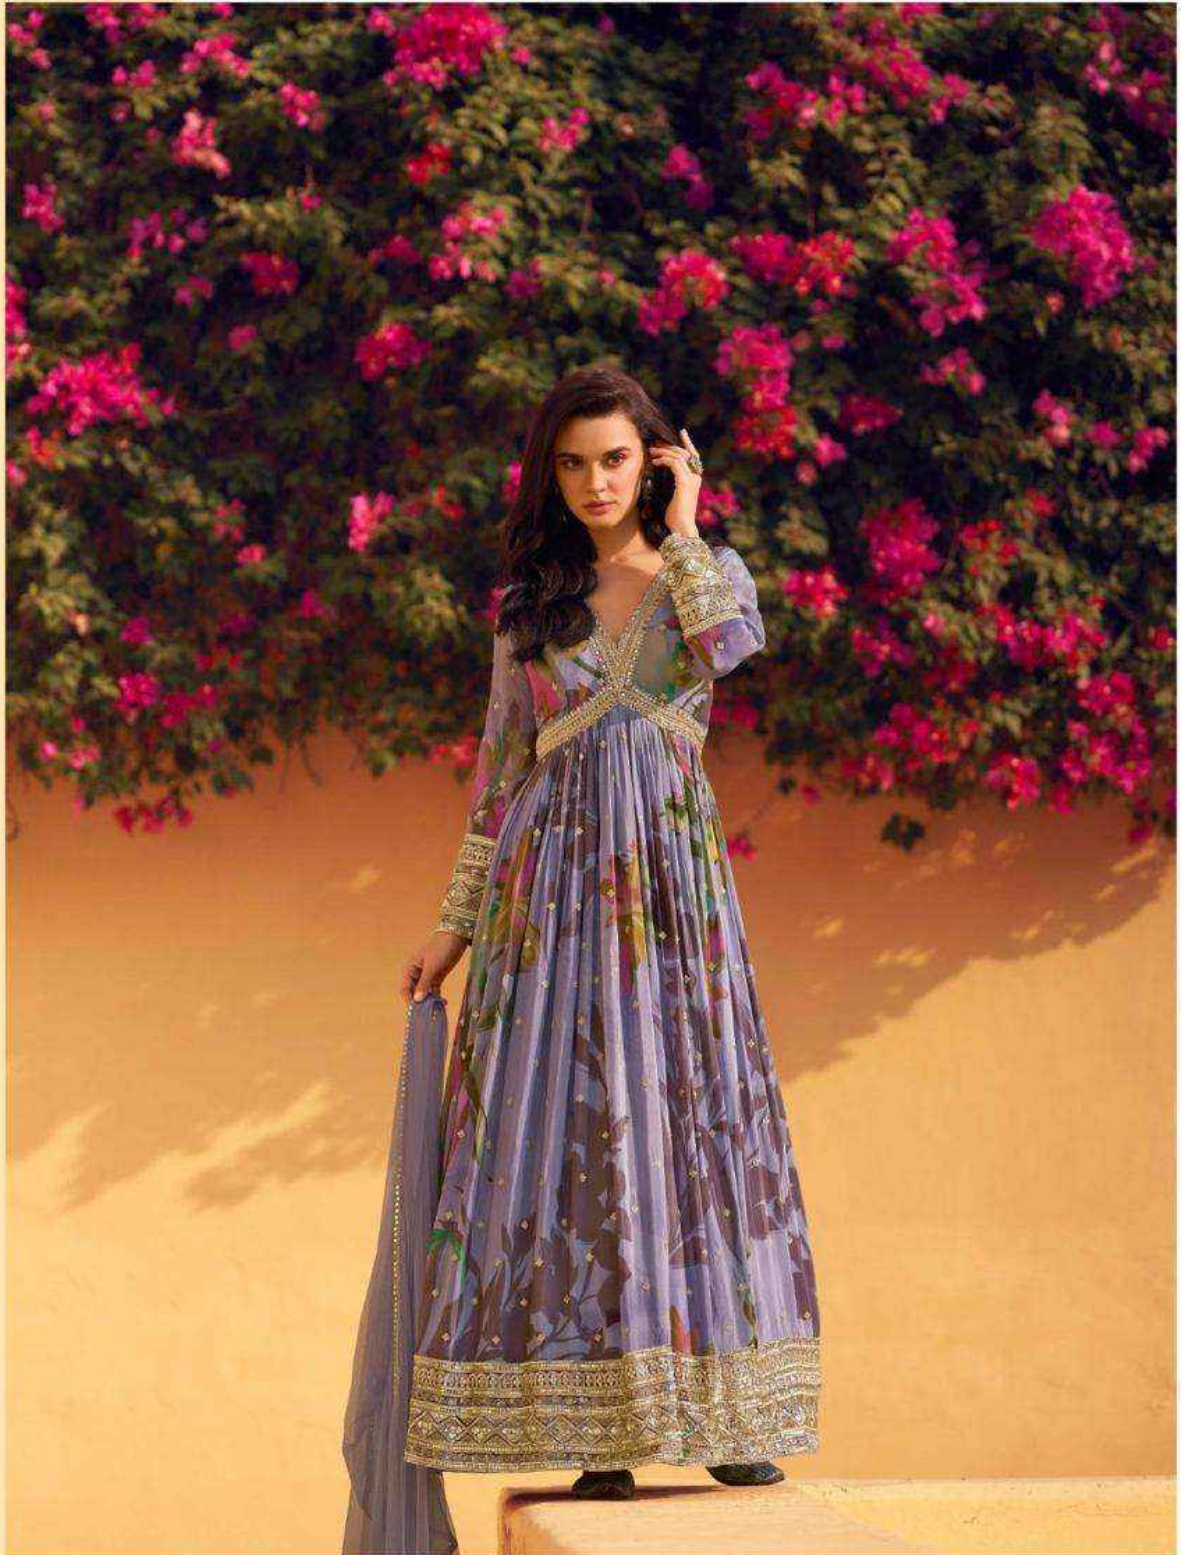

# R A N I

  
**SAYURI**<sup>®</sup>  
Designer

5747

5748

5749

5750

5751

SAYURI<sup>®</sup>  
Designer