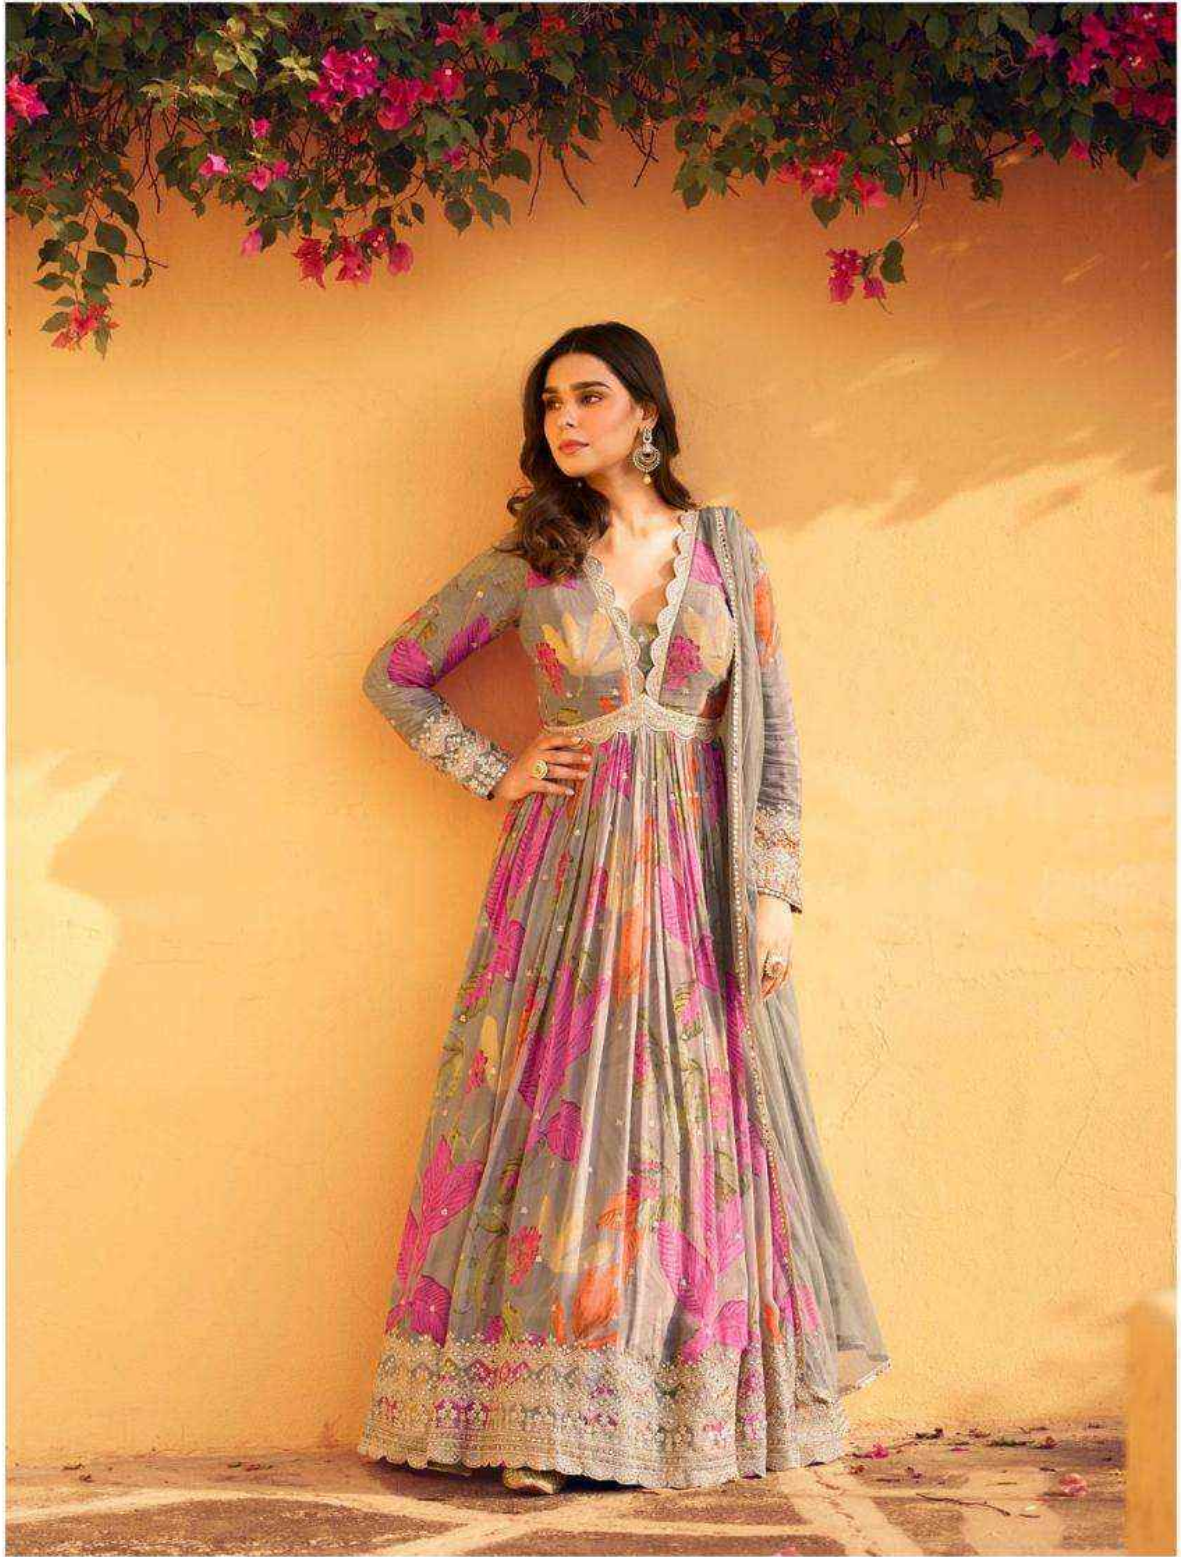

# R A N I

  
**SAYURI**<sup>®</sup>  
Designer

5747

5748

5749

5750

5751

SAYURI<sup>®</sup>  
Designer