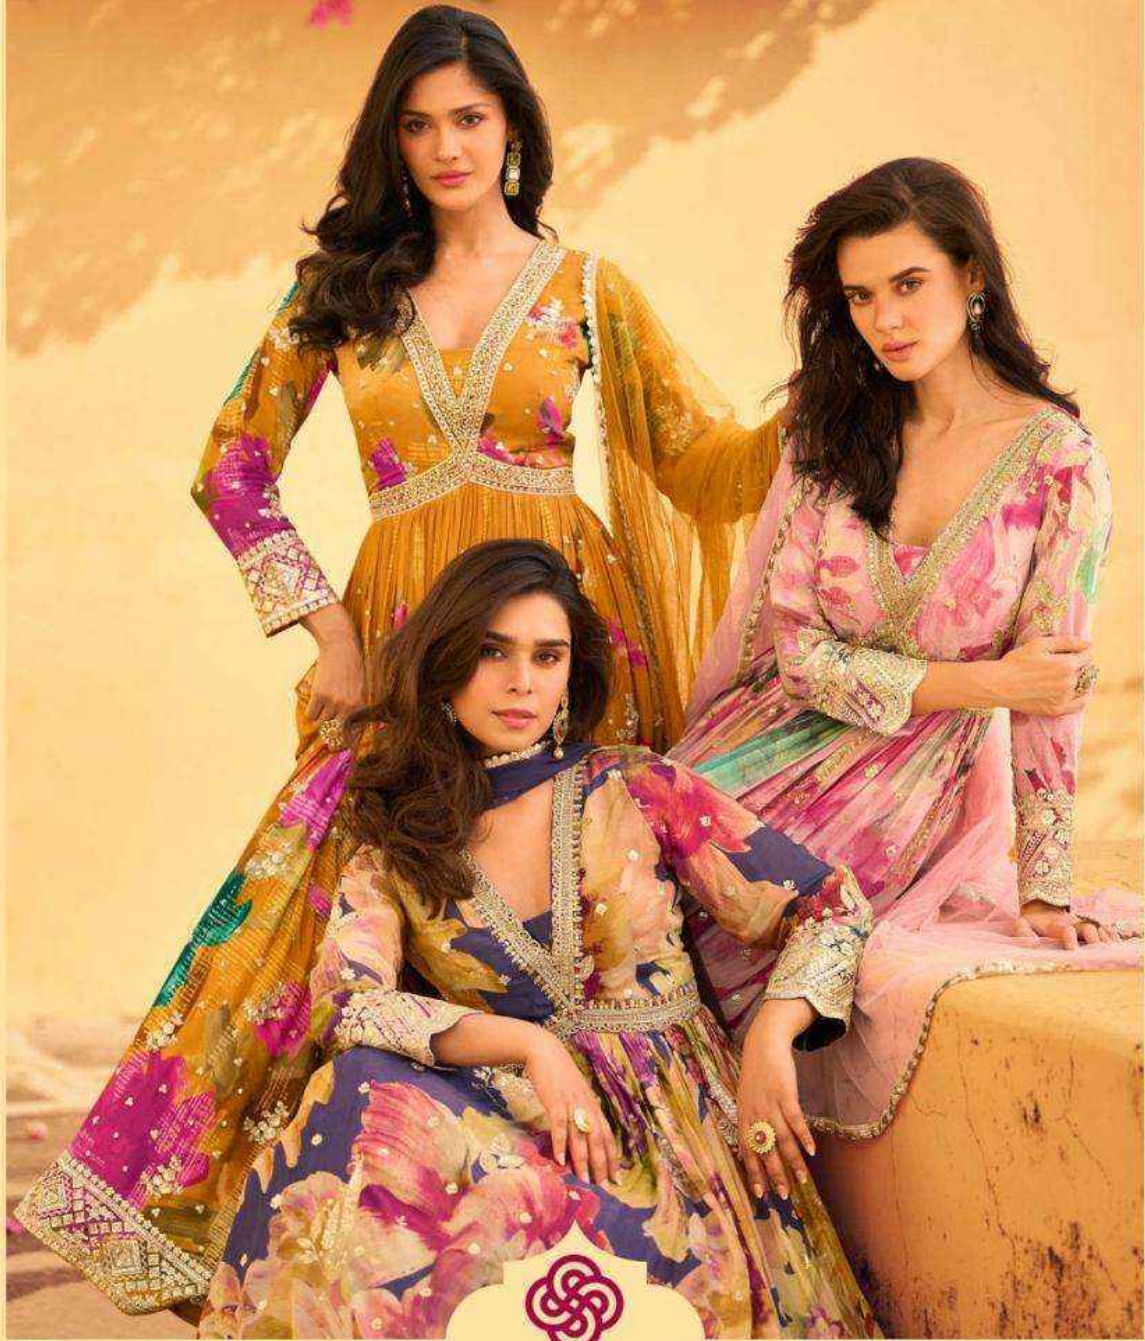

# R A N I

  
**SAYURI**<sup>®</sup>  
Designer

5747

5748

5749

5750

5751

SAYURI<sup>®</sup>  
Designer