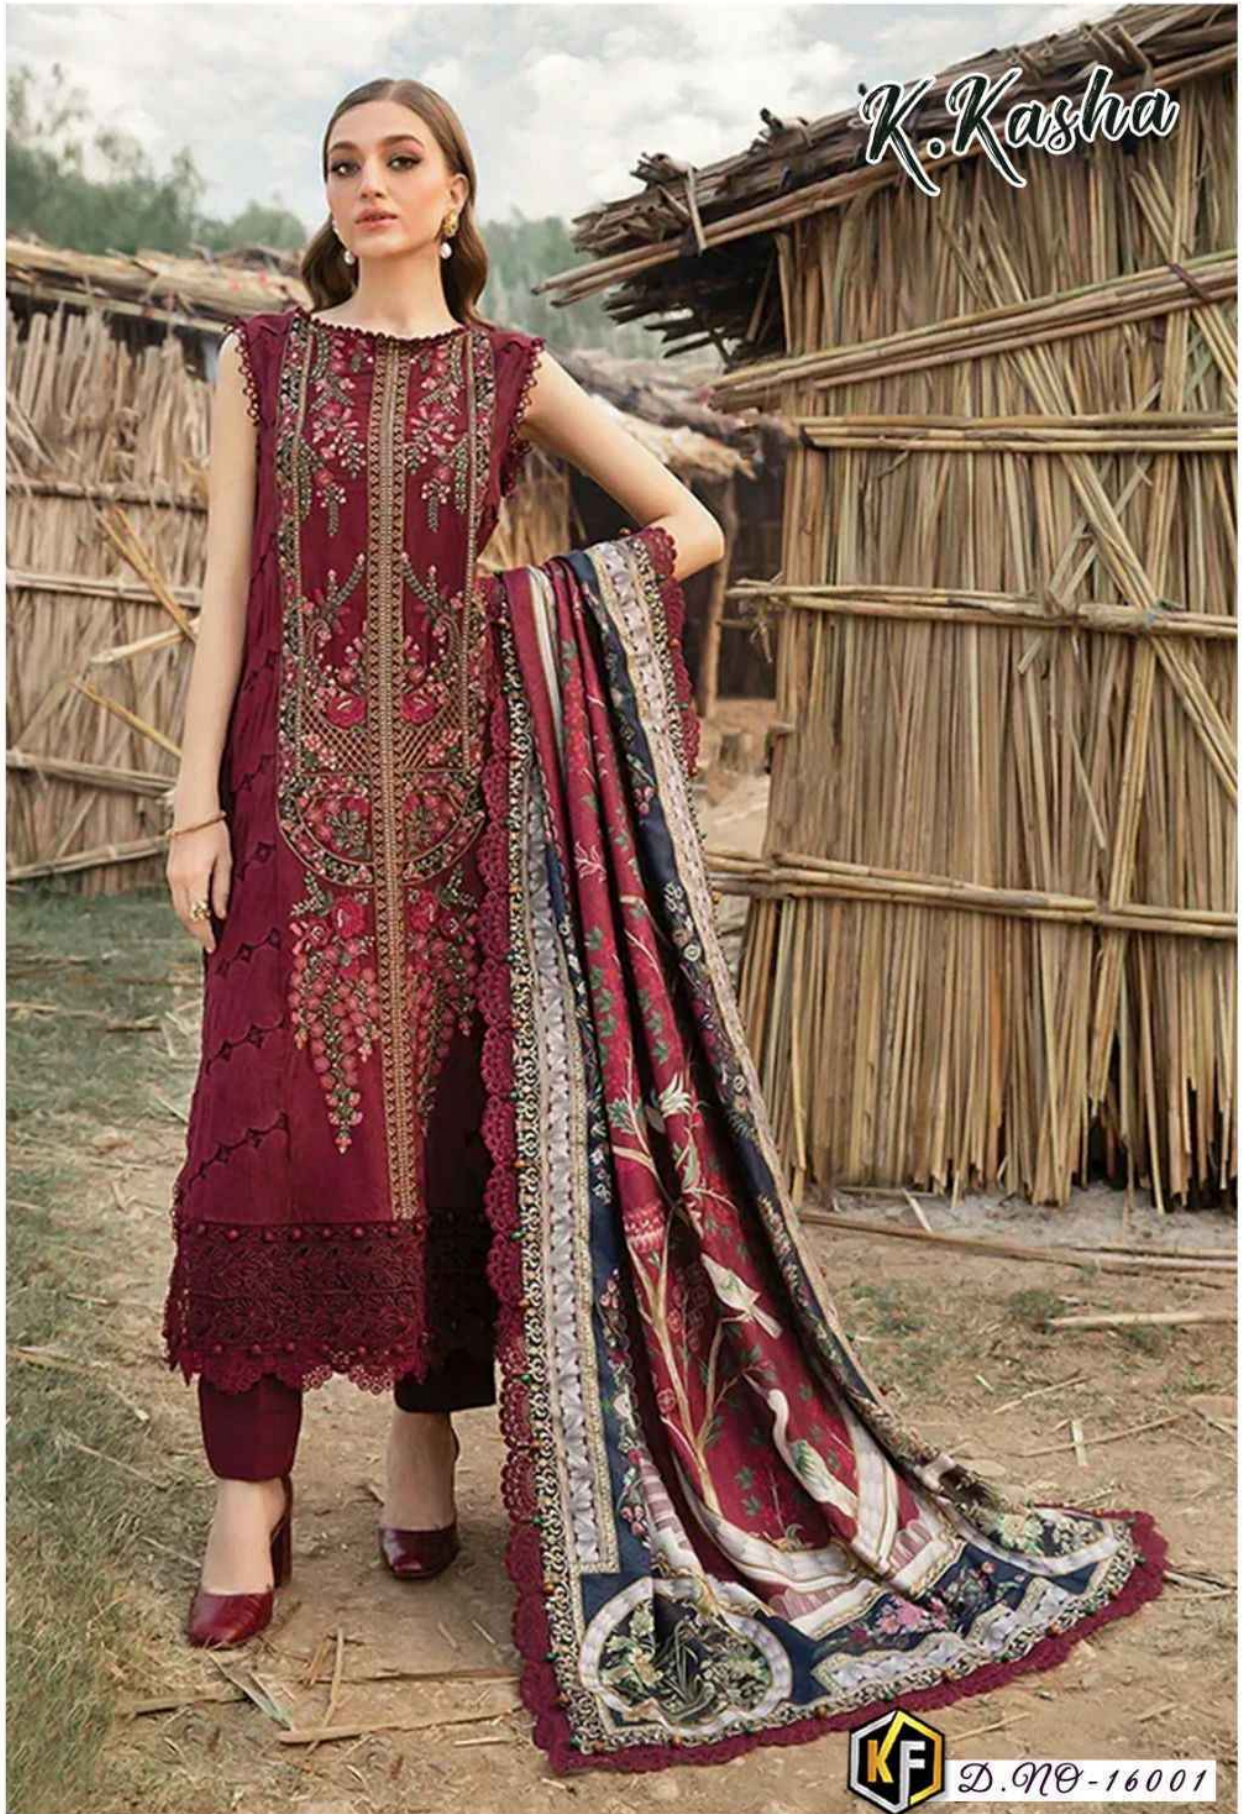

100% COTTON

K. Kasha

Vol-16

Heavy Cotton Luxury Collection.

A PRODUCT BY-KEVAL FAB

100% COTTON

K. Kasha

Vol-16

Heavy Cotton Luxury Collection.

A PRODUCT BY-KEVAL FAB

K. Kasha

D. No-16001

K. Kasha

D.NO-16002

K. Kasha

D. NO-16003