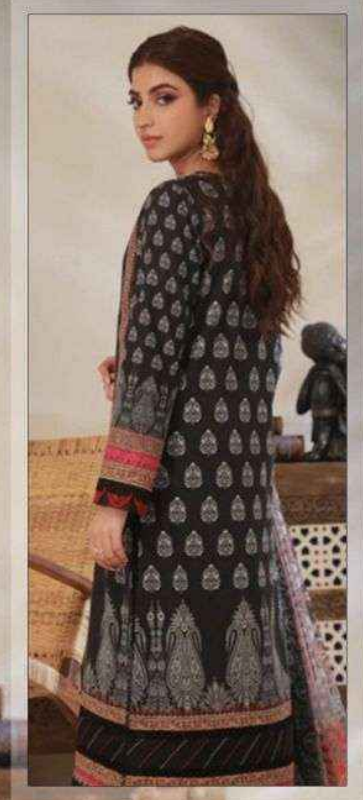

Rasberry®

  
*Kesar*  
Vol-01  
(Karachi Cotton)

Raspberry®

D.NO-1002

Raspberry®

D.NO-1006

Raspberry®

D.NO-1004

D.NO-1003

Raspberry®

DIGITAL PRINTED HEAVY COTTON TOP (2.50 MTR)  
DIGITAL PRINTED DUPATTA (2.25 MTR)  
PURE COTTON BOTTOM (2.00 MTR)

Kesar

D.NO-1004

D.NO-1005

D.NO-1006

Raspberry®