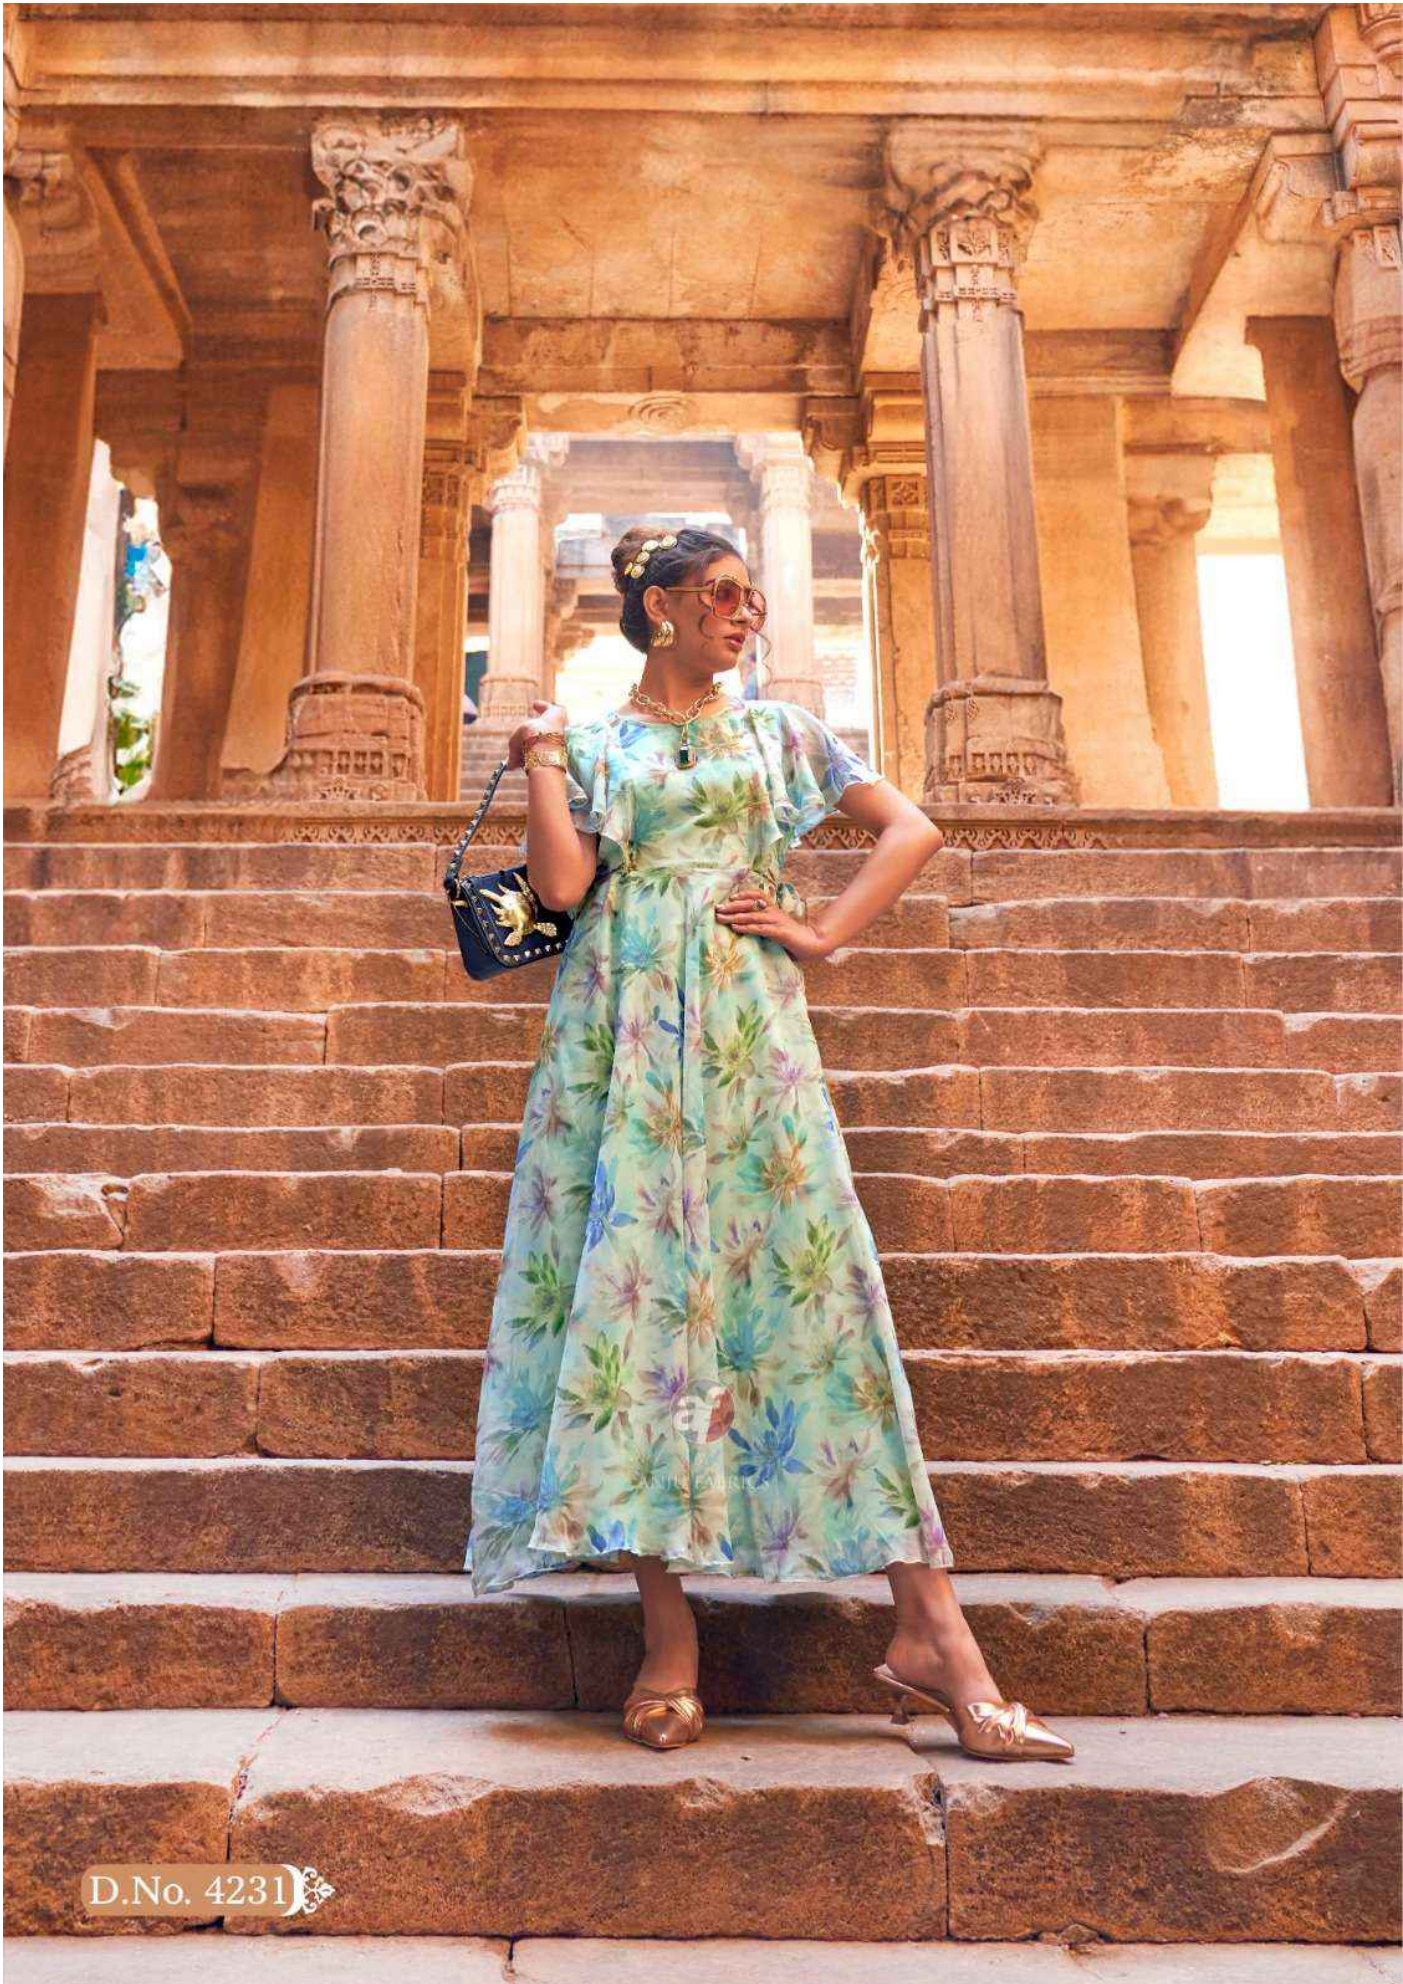

BY
ANJU FABRICS

CORAL CHARM

VOLUME - 5

D.No. 4232

D.No. 4231

D.No. 4233

D.No. 4234

D.No. 4235